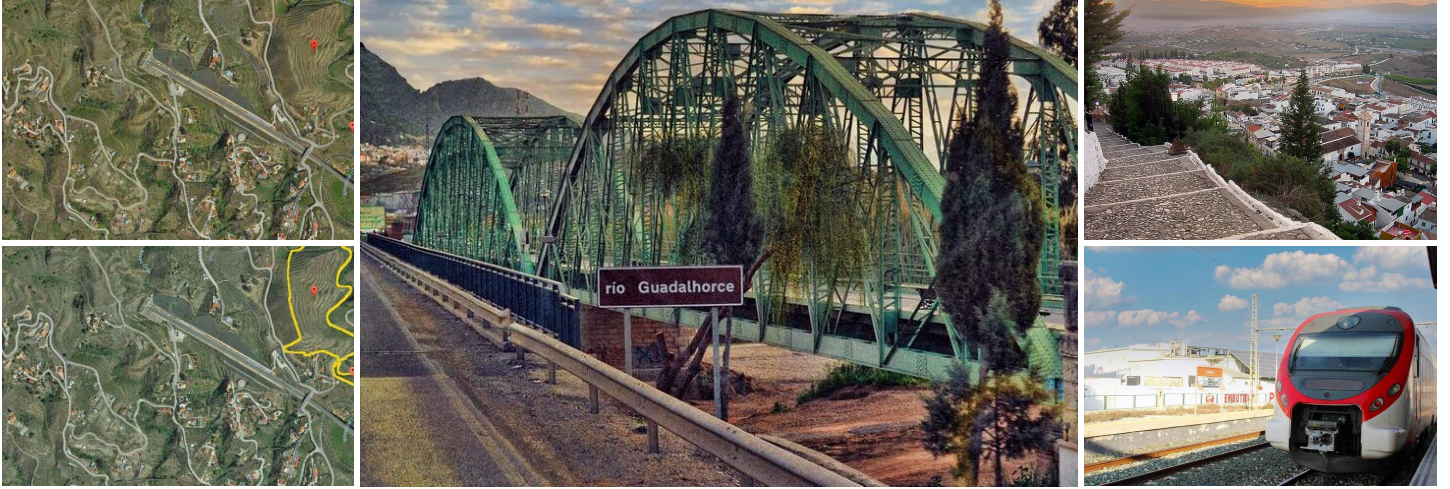

Terrenos en venta en Estacion de Cartama, Málaga

118.000€

Parcela rustica de 66.995m² en Estación de Cártama. El terreno no tiene agua ni luz.

 0 dormitorios

 0 baños

 66.995m² Tamaño de la parcela