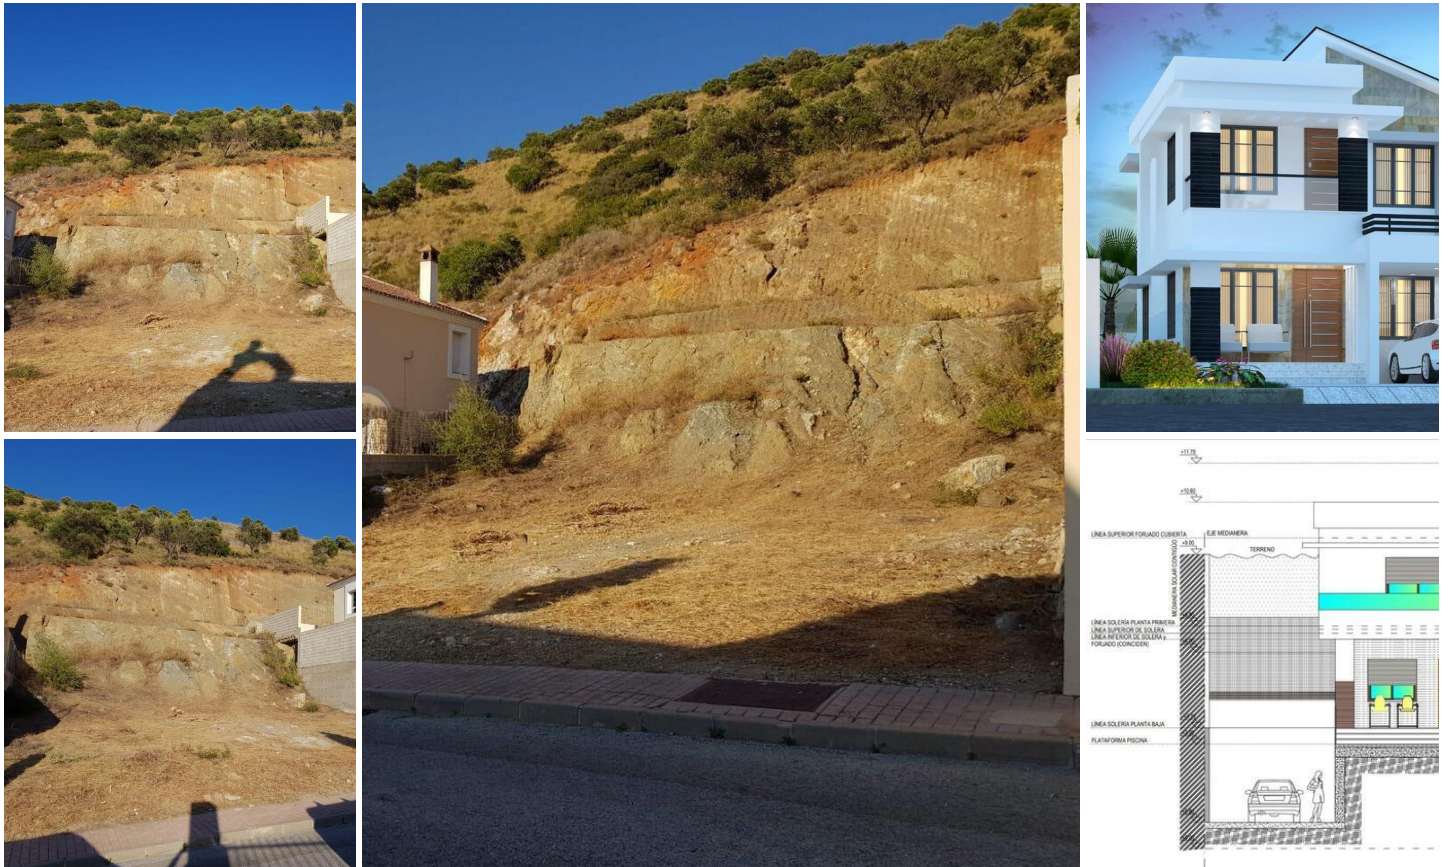

Terrenos en venta en Coin, Málaga

103.000€

Se vende gran parcela residencial de 610m² con orientación suroeste, situada en una urbanización popular cerca de Coin.

El terreno ya está nivelado y es posible construir un chalet de hasta 200m² más un sótano.

La parcela está convenientemente situada cerca del pueblo y de todos los servicios, incluyendo escuelas, tiendas, supermercados, restaurantes y cine.