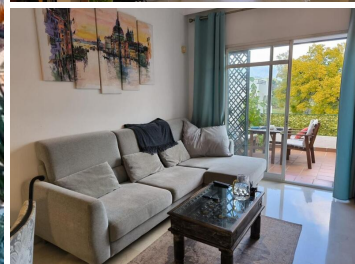

## 2 Cuarto Dúplex en venta en Nueva Andalucía, Málaga

445.500€

Dúplex de 2 dormitorios - parking incluido

Acogedor apartamento dúplex de dos dormitorios con vistas a la montaña de la Concha, ubicado en una cuidada urbanización, a sólo dos minutos en coche de Puerto Banús restaurantes, bares, actividades comerciales y de ocio, rodeado de campos de golf, la urbanización cuenta con seguridad 24 horas, bonitos jardines, 3 piscinas, una de ellas climatizada, 1 amplia plaza de aparcamiento privada incluida en el precio con posibilidad de adquirir una más.