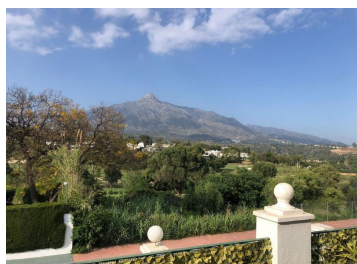

## 2 Cuarto Dúplex en venta en Nueva Andalucía, Málaga

445.500€

Dúplex de 2 dormitorios - parking incluido

Acogedor apartamento dúplex de dos dormitorios con vistas a la montaña de la Concha, ubicado en una cuidada urbanización, a sólo dos minutos en coche de Puerto Banús restaurantes, bares, actividades comerciales y de ocio, rodeado de campos de golf, la urbanización cuenta con seguridad 24 horas, bonitos jardines, 3 piscinas, una de ellas climatizada, 1 amplia plaza de aparcamiento privada incluida en el precio con posibilidad de adquirir una más.

Licencia de Primera Ocupación disponible

Perfecta como casa de vacaciones, inversión para alquiler vacacional o vivienda permanente.

¡Se recomienda encarecidamente verlo!

Dúplex, Aloha, Costa del Sol.

2 Dormitorios, 1 Baño, Construidos 73 m<sup>2</sup>, Terraza 59 m<sup>2</sup>.

Posición : Campo, Cerca de Golf, Cerca de Puerto, Cerca de Tiendas, Cerca del Mar, Cerca de Ciudad, Urbanización.

Orientación : Norte.

Estado : Buen.

Piscina : Comunitaria, Con Calefacción.

Climatización : Aire Acondicionado, A/A Caliente, A/A Frio.