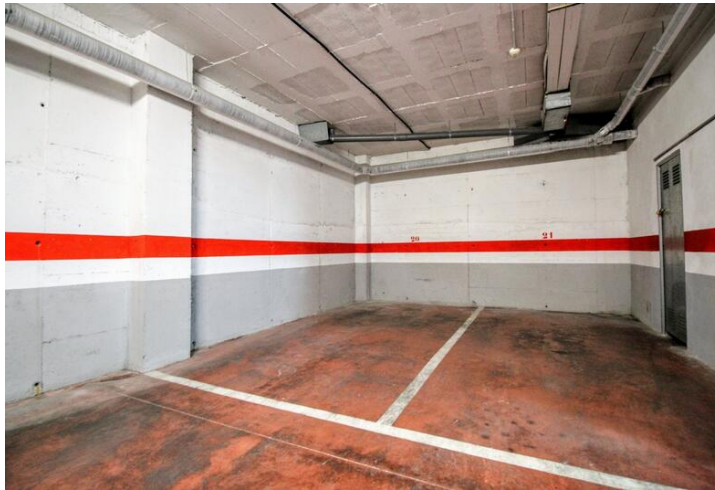

Terrenos en venta en Torrevieja, Alicante

9.900€

Parking place in Nueva Torrevieja, Calle Marcelina 66. The parking place is located in basement in floor -1.

 0 dormitorios

 0 baños

 10m² Tamaño de construcción