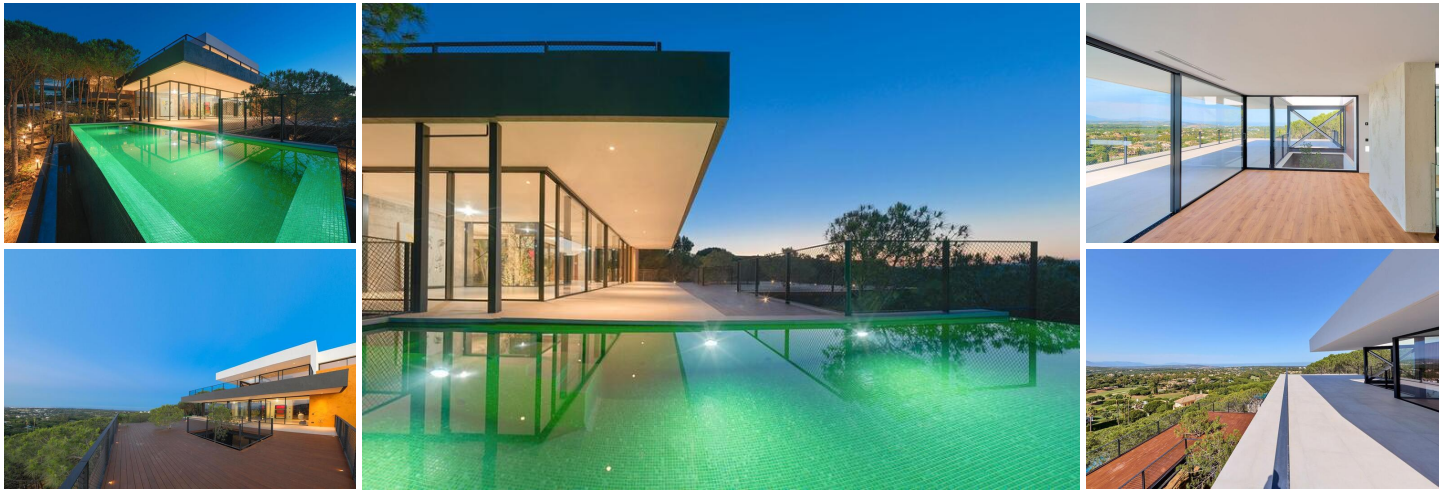

## 5 Cuarto Villa en venta en Sotogrande, Cádiz

4.000.000€

Presentación de Villa Las Nubes: una Excepcional Residencia de Lujo en Sotogrande Alto

Prepárese para quedar cautivado por Villa Las Nubes, una obra maestra arquitectónica de diseño moderno. Ubicada en la prestigiosa enclave privada de Sotogrande en la encantadora Costa del Sol, esta extraordinaria residencia ofrece vistas panorámicas incomparables del Mar Mediterráneo y el Campo de Golf Almenara.

Lista para su Ocupación Inmediata: Esta exquisita vivienda contemporánea le invita a hacerla suya. Situada en una amplia parcela privada de 2.872 metros cuadrados, hay espacio de sobra para moverse. En el interior, descubrirá una amplia zona de estar y comedor, junto con una espaciosa cocina ideal para recibir a los invitados. Suba al nivel superior, donde el dormitorio principal y tres suites para invitados cuentan con amplias terrazas, que ofrecen un asiento de primera fila para contemplar los impresionantes alrededores. La residencia está bañada en luz natural, gracias a sus amplios ventanales que enmarcan el impresionante paisaje. En el exterior, una exquisita piscina se erige como punto central en medio de los exuberantes jardines circundantes.

Cabe destacar que esta propiedad se ofrece a la venta completamente amueblada, brindándole la comodidad de una transición sin complicaciones hacia su nuevo hogar. La oportunidad de disfrutar de su nuevo hogar de inmediato le espera, ¿por qué esperar?

La Ubicación de Villa Las Nubes: En esta zona se encuentran varios campos de golf de clase mundial y un hotel de 5 estrellas recientemente construido. La escuela internacional de Sotogrande se encuentra a poca distancia en coche, y la lujosa Marina de Sotogrande y el Country Club La Reserva están cerca. Villa Las Nubes goza de una ubicación ideal, rodeada de instalaciones de primer nivel, que incluyen campos de polo y elegantes clubes de playa. Marbella, Puerto