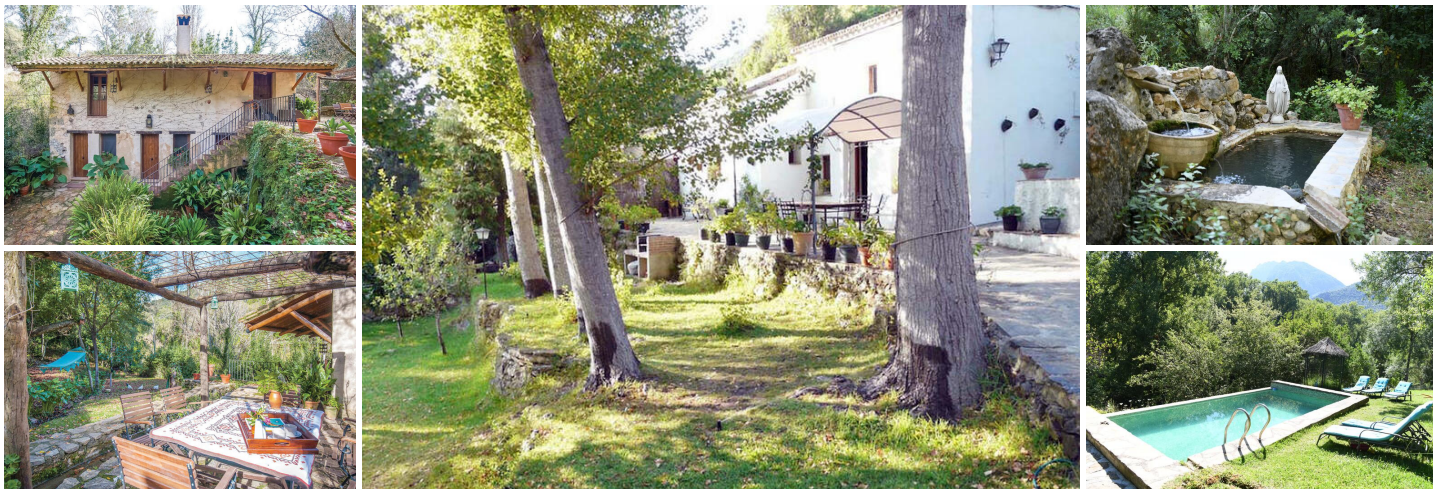

## 5 Cuarto Casa de Campo en venta en Grazalema, Cádiz

750.000€

Venta - Grazalema . Impresionante finca con dos casas y dos piscinas

Descubra el epítome de la tranquilidad y el esplendor natural en esta impresionante finca enclavada dentro de los paisajes vírgenes del Parque Natural de Grazalema. Aquí, donde reinan los majestuosos pinos Pinsapar, se encuentra un remanso de serenidad y belleza sin igual.

Situada en el encantador pueblo de Benamahoma, famoso por sus abundantes manantiales y aguas cristalinas,. Las vistas panorámicas que envuelven la finca son extraordinarias. Rodeada de verde vegetación, altísimos árboles y escarpadas montañas, cada rincón de esta finca es un regalo para la vista. Salga a la terraza de la piscina y contemple la imponente vista de "El Torreón", el pico más alto de la provincia, que se alza majestuoso en el horizonte. Muy cerca, el serpenteante "Río Majaceite" invita a los aventureros a explorar sus tranquilas aguas y senderos panorámicos, proporcionando el escenario perfecto para paseos tranquilos y excursiones familiares.

Ubicada en un terreno de 18.000 m2, el 80% del cual está destinado a frondosos huertos, la propiedad cuenta con dos viviendas distintas, cada una de las cuales ofrece una mezcla única de encanto rústico y confort moderno.

Distribuida en dos plantas, la casa cuenta con 172 metros cuadrados de espacio habitable y 238 metros cuadrados de superficie total. Suba a la planta superior y será recibido por el acogedor salón-comedor, que destila calidez y elegancia rústica. Adornado con muebles rústicos toscos pero encantadores, el punto focal de la habitación son las majestuosas vigas de madera que adornan el techo, complementadas por un suelo de ladrillo bellamente envejecido. Aquí, la cocina totalmente equipada invita a vivir aventuras culinarias en medio del pintoresco entorno.