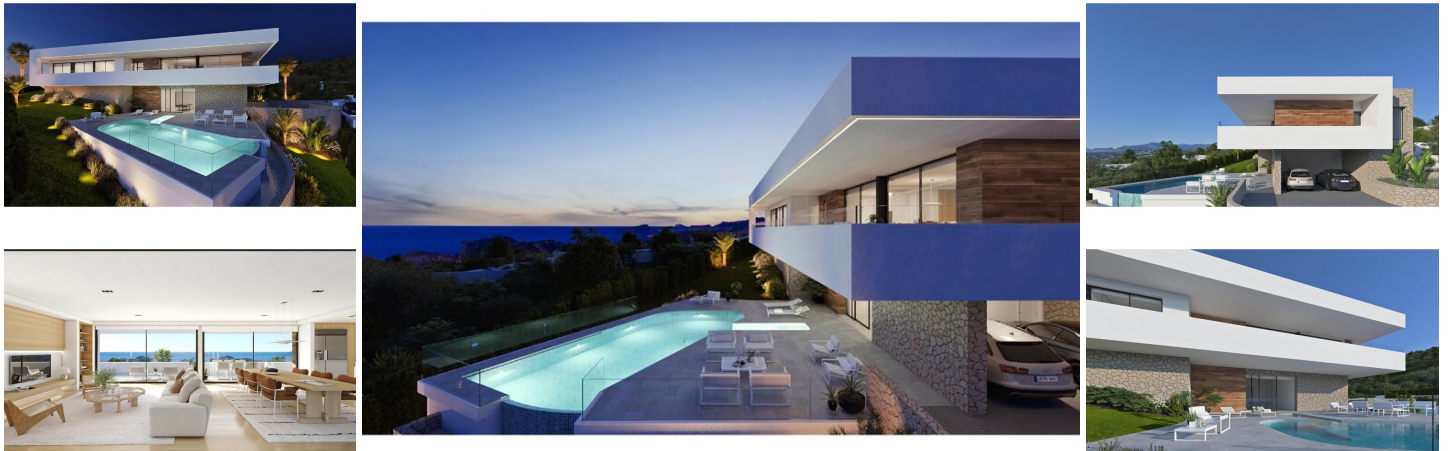

3 Cuarto Villa en venta en Cumbre del Sol, Alicante

1.914.000€

En la Cumbre del Sol es donde encontramos este increíble chalet, en una zona exclusiva que destaca por sus vistas al mar, su infraestructura de alto nivel, y por estar formada por grandes chalets de lujo. El chalet está construido en dos plantas, la entrada principal está en la planta superior, con dos alas claramente definidas. En el lado derecho, tenemos la zona de descanso, donde se encuentran los 3 dormitorios. Uno de los dormitorios tiene un gran vestidor y un baño en suite, los otros dos dormitorios tienen un baño compartido y amplios armarios. Todos los dormitorios tienen acceso directo a la terraza y a las vistas al mar. En la otra ala, se encuentra la zona de día, con una cocina, que se une con el comedor y el porche exterior, el salón, un aseo de invitados, un lavadero, etc. La planta inferior de este chalet está destinada al ocio y al entretenimiento, tanto en el interior como en el exterior. En esta planta podemos encontrar un garaje para dos vehículos, un baño, un trastero y una sala de estar polivalente que da directamente a la terraza exterior, con piscina y varias zonas ajardinadas. Una zona de lujo para disfrutar del tiempo libre, tomando el sol, viendo una película, nadando o simplemente contemplando el mar. Cumbre del Sol es una urbanización muy consolidada y popular, situada cerca del pueblo de Benitachell, en el corazón de la Costa Blanca, en la provincia de Alicante. La urbanización está situada en un lugar elevado y ofrece magníficas vistas a la costa y a las zonas naturales y montañosas de los alrededores. El complejo ofrece excelentes servicios, cerca de las playas y de muchas actividades de ocio. Es un destino ideal para vacaciones familiares y de golf. Tiene fácil acceso a los aeropuertos de Valencia y Alicante. ¿Está interesado? No lo dude y póngase en contacto con nuestra oficina. Estaremos encantados de ayudarle.