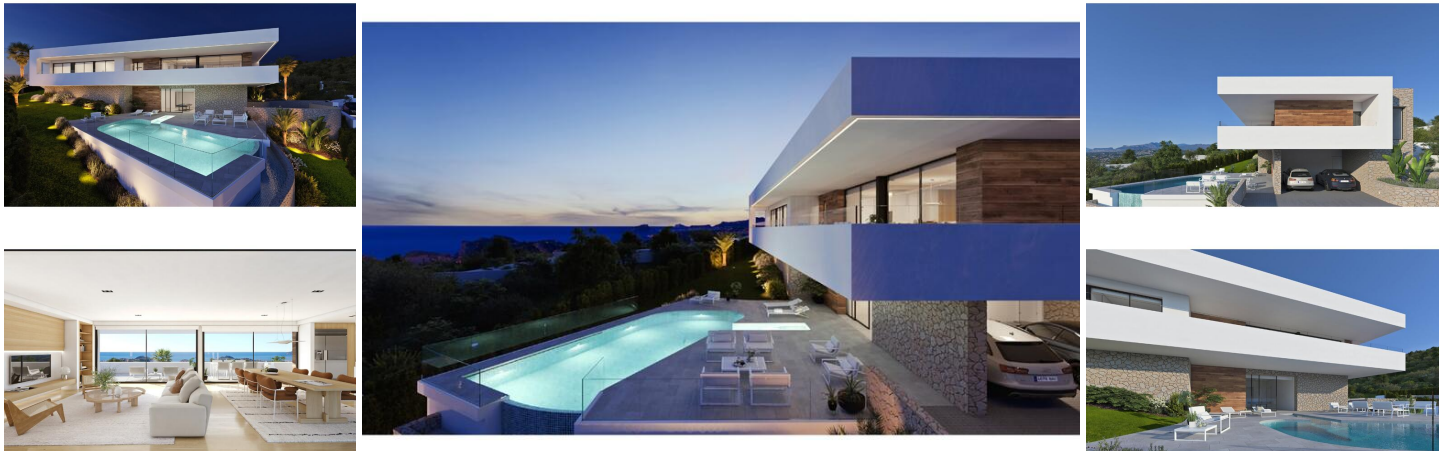

3 Cuarto Villa en venta en Cumbre del Sol, Alicante

1.914.000€

En la Cumbre del Sol es donde encontramos este increíble chalet, en una zona exclusiva que destaca por sus vistas al mar, su infraestructura de alto nivel, y por estar formada por grandes chalets de lujo.

El chalet está construido en dos plantas, la entrada principal está en la planta superior, con dos alas claramente definidas. En el lado derecho, tenemos la zona de descanso, donde se encuentran los 3 dormitorios. Uno de los dormitorios tiene un gran vestidor y un baño en suite, los otros dos dormitorios tienen un baño compartido y amplios armarios. Todos los dormitorios tienen acceso directo a la terraza y a las vistas al mar. En la otra ala, se encuentra la zona de día, con una cocina, que se une con el comedor y el porche exterior, el salón, un aseo de invitados, un lavadero, etc. La planta inferior de este chalet está destinada al ocio y al entretenimiento, tanto en el interior como en el exterior. En esta planta podemos encontrar un garaje para dos vehículos, un baño, un trastero y una sala de estar polivalente que da directamente a la terraza exterior, con piscina y varias zonas ajardinadas. Una zona de lujo para disfrutar del tiempo libre, tomando el sol, viendo una película, nadando o simplemente contemplando el mar. Cumbre del Sol es una urbanización muy consolidada y popular, situada cerca del pueblo de Benitachell, en el corazón de la Costa Blanca, en la provincia de Alicante. La urbanización está situada en un lugar elevado y ofrece magníficas vistas a la costa y a las zonas naturales y montañosas de los alrededores. El complejo ofrece excelentes servicios, cerca de las playas y de muchas actividades de ocio. Es un destino ideal para vacaciones familiares y de golf. Tiene fácil acceso a los aeropuertos de Valencia y Alicante.