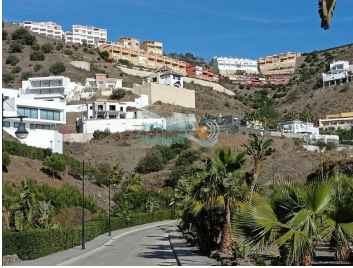

Terrenos en venta en El Peñoncillo, Málaga

79.000€

fantástica parcela orientada al sur. Parcela de 188,90m² en el Peñoncillo, a 600m de la playa y cercano a todo tipo de comercios y servicios. 50% de volumen de edificabilidad. Vistas al mar y zona muy tranquila. ideal como inversión. Superficie total del terreno 188,9 m² .Superficie edificable 50%. Acceso vía urbana.