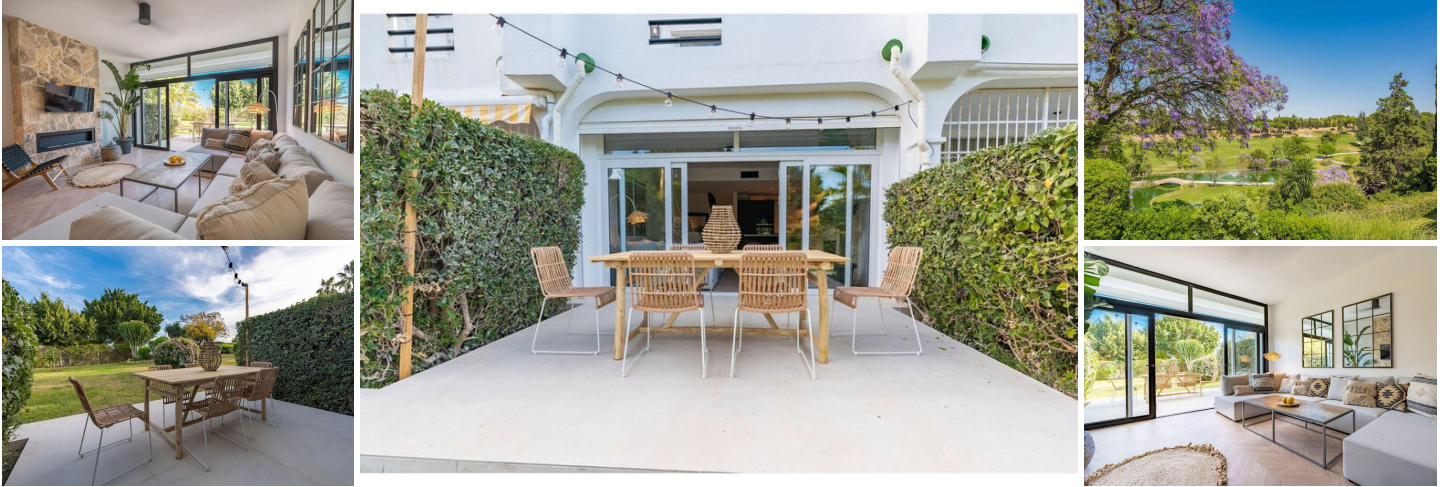

3 Cuarto Adosado en venta en Nueva Andalucia, Málaga

849.000€

Nueva Andalucia ... 3 habitaciones, 2 pueblos de baño

Presentamos una impresionante casa adosada: un golf de primera línea recientemente renovado, al sur de tres habitaciones en una casa de lujo de tres dormitorios.

Ubicado en un complejo residencial encantador, bien establecido y cerrado en el corazón de Nueva Andalucia, ¡esta propiedad lo tiene todo! Desplegado de nuevo a lo básico y completamente renovado e interior diseñado por uno de los principales estudios de diseño de interiores de Marbella, esta hermosa propiedad ofrece algo completamente diferente al mercado. Se han utilizado materiales excepcionales de alta calidad en todo momento y la redistribución del espacio interno debe verse para ser apreciado por completo.

La planta baja tiene un diseño de planta abierta con una hermosa cocina, completa con electrodomésticos de alta gama, encimeras de trabajo y una increíble pared de características de piedra. El comedor tiene capacidad para 6 personas y también tiene su propia "bodega" hecha a medida. El salón está impecablemente amueblado y cuenta con una chimenea de piedra con un fuego de llamas vivas, dando una sensación realmente hogareña a la zona.

El salón se complementa aún más abriéndose en la encantadora terraza orientada al sur, completa con una mesa de comedor y sillas y desde aquí también puede acceder a los jardines comunales.

También en la planta baja hay dos dormitorios dobles totalmente amueblados con armarios ajustados y un baño con un baño, con una ducha de piedra incorporada y un sindicato y unidades de tocador. En este baño, detrás de las puertas reflejadas hay una lavadora y secadora ocultas, utilizando el espacio magníficamente.