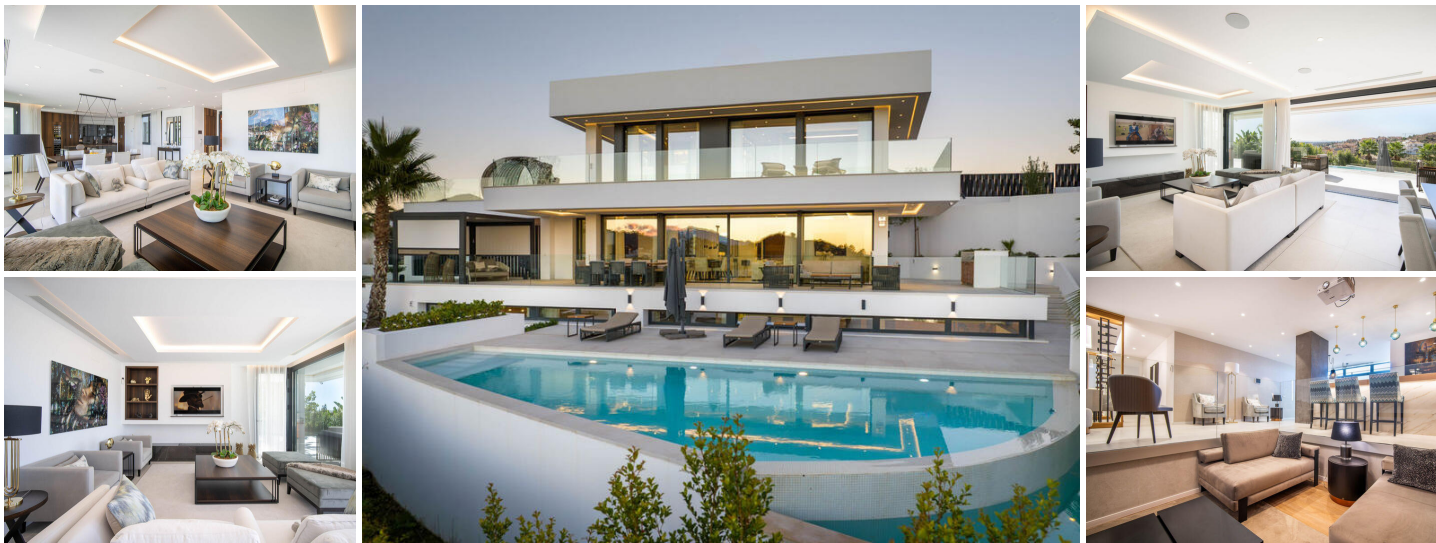

### Nueva Andalucia ... Villa

Una excelente villa moderna con una ubicación principal en Nueva Andalucía.

Esta villa ofrece arquitectura ultra moderna adornada con paredes exteriores blancas y ventanas de piso a techo. Su orientación al suroeste no solo permite mucho sol durante todo el día, sino que ofrece vistas panorámicas del área circundante y el mar Mediterráneo. El generoso espacio de la terraza encapsula la planta baja, atendiendo a las áreas de comida al aire libre, chill-out y tomar el sol.

Una área de barbacoa al aire libre también se encuentra en la terraza. Una impresionante piscina infinita que mide casi el mismo ancho que la propiedad sirve como el lugar ideal para disfrutar del clima agradable de Marbella. La forma única de la piscina agrega una capa de encanto al aire libre.

La planta baja está conectada a la perfección a los espacios al aire libre, lo que permite el flujo perfecto de vida interior y exterior. La propiedad también se beneficia de una cochera cubierta por la entrada. Los interiores son tan impresionantes como el exterior, que muestra un impresionante diseño interior que es tan estético como funcional. La sala de estar cuenta con un diseño de plan abierto, con la cómoda sala de estar que ofrece vistas directas al aire libre. Los muebles y los accesorios ejemplifican la atención al detalle en el diseño. Adyacente está el comedor, que también ofrece vistas increíbles a la terraza y al aire libre. La cocina a medida está elegantemente diseñada con carpintería de madera y una maravillosa isla de cocina de mármol, así como electrodomésticos de cocina Gaggenau de última generación. La isla de la cocina tiene una mesa de comedor más pequeña conectada para mayor versatilidad. La terraza en el nivel superior rodea las habitaciones, con una encantadora área de relajación ideal para ver al atardecer o relajarse. Con una extensión de 3 niveles, el nivel superior está reservado para las habitaciones y el ilustre dormitorio principal.