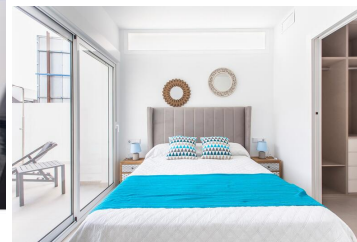

## 3 Cuarto Villa en venta en Santiago de la Ribera, Murcia

355.000€

Impresionante chalet independiente de nueva construcción con solarium y piscina en Santiago de la Ribera, Murcia. Situado a 850 metros de las playas de arena y cerca de todos los servicios diarios.

La vivienda consta de dos plantas con solarium privado. La villa tiene una distribución en planta baja de un dormitorio, un salón-comedor-cocina con acceso directo a la terraza y un cuarto de baño. La planta superior tiene un dormitorio principal con vestidor y baño en suite y un dormitorio adicional con baño. Ambos dormitorios tienen acceso a una terraza por la que accederemos al solarium de la azotea.

Además, la villa dispone de barbacoa en el jardín y solarium, piscina privada y aparcamiento dentro de la parcela. Este proyecto se construye en una ubicación perfecta, Santiago de la Ribera, una encantadora localidad que se asienta a orillas del Mar Menor. Es la zona costera del municipio de San Javier y comenzó su vida como un sencillo pueblo de pescadores. Ahora se ha convertido en un popular destino de vacaciones, que atrae no sólo a los españoles, sino también a turistas de toda Europa.