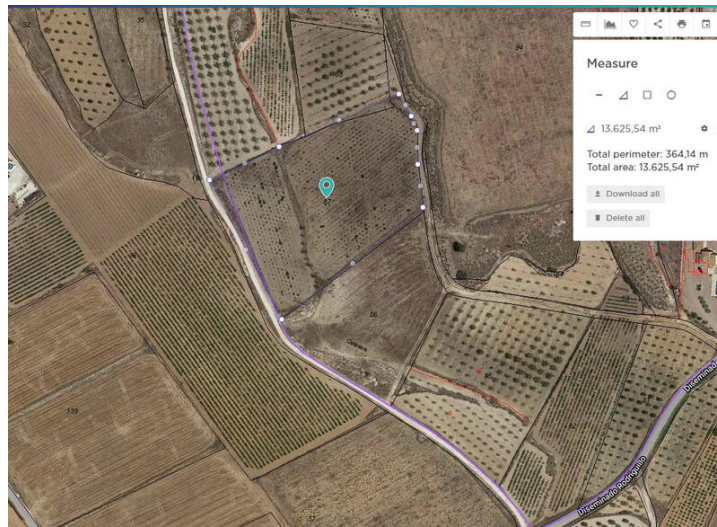

Terrenos en venta en Pinoso, Alicante

41.995€

Este solar edificable legal se encuentra en La Romana. La parcela tiene 13.625 m² m². Podrá construir la casa de sus sueños en España y disfrutar de las hermosas vistas desde esta tierra. Somos especialistas en la Costa Blanca y Costa Cálida con especialización en el interior de Alicante y Murcia con especial énfasis en Elda, Pinoso, Aspe, Elche y alrededores. Somos una empresa establecida, bien conocida y de confianza que ha construido una sólida reputación entre compradores y vendedores desde que comenzamos a comercializar en 2004. Ofrecemos un servicio completo sin cargos ocultos ni sorpresas, comenzando con el abastecimiento de la propiedad, hasta su finalización. y un servicio postventa inigualable que incluye administración de propiedades, servicios de construcción y ayuda y asesoramiento general para hacer de su nueva casa un hogar. Con una cartera de más de 1400 propiedades a la venta, estamos seguros de que podemos ayudar, así que háganos saber su propiedad preferida, presupuesto y ubicación, y nosotros haremos el resto.

 0 dormitorios

 0 baños

 13.625m² Tamaño de la parcela