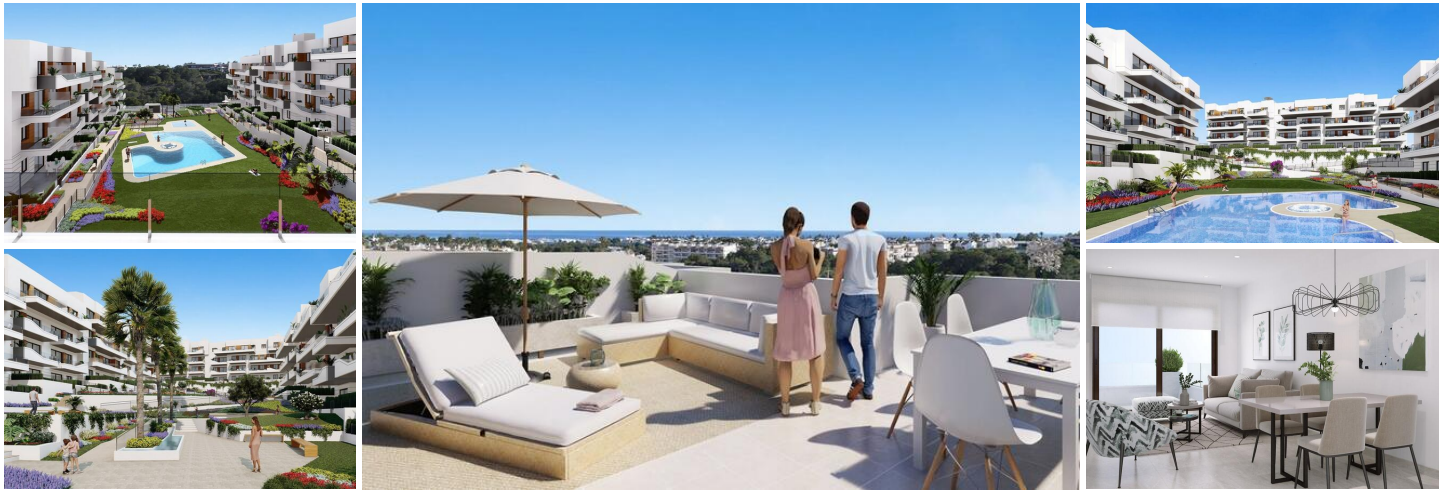

2 Cuarto Apartamento en venta en Orihuela Costa, Alicante

234.000€

APARTAMENTOS DE OBRA NUEVA EN LAS FILIPINAS Complejo residencial de obra nueva en Las Filipinas. El residencial cuenta con un total de 94 apartamentos de 2 y 3 dormitorios y 1 o 2 baños. Cocina abierta con salón y terrazas. Las zonas comunes tienen unos 3.300 m2 y cuentan con 2 piscinas, jacuzzi y 2 pistas de petanca. Habrá W-Fi en todas las zonas comunes. Este residencial se encuentra en la zona de Villamartín Golf (Orihuela Costa), y está diseñado para satisfacer las necesidades de aquellos que buscan el estilo de vida mediterráneo, en una zona tranquila pero bien establecida y sin embargo cerca del mar (8 minutos) y muy cerca de todos los servicios. Complejo situado a 40 minutos del aeropuerto de Alicante y a 1 hora del aeropuerto de Murcia - Corvera.