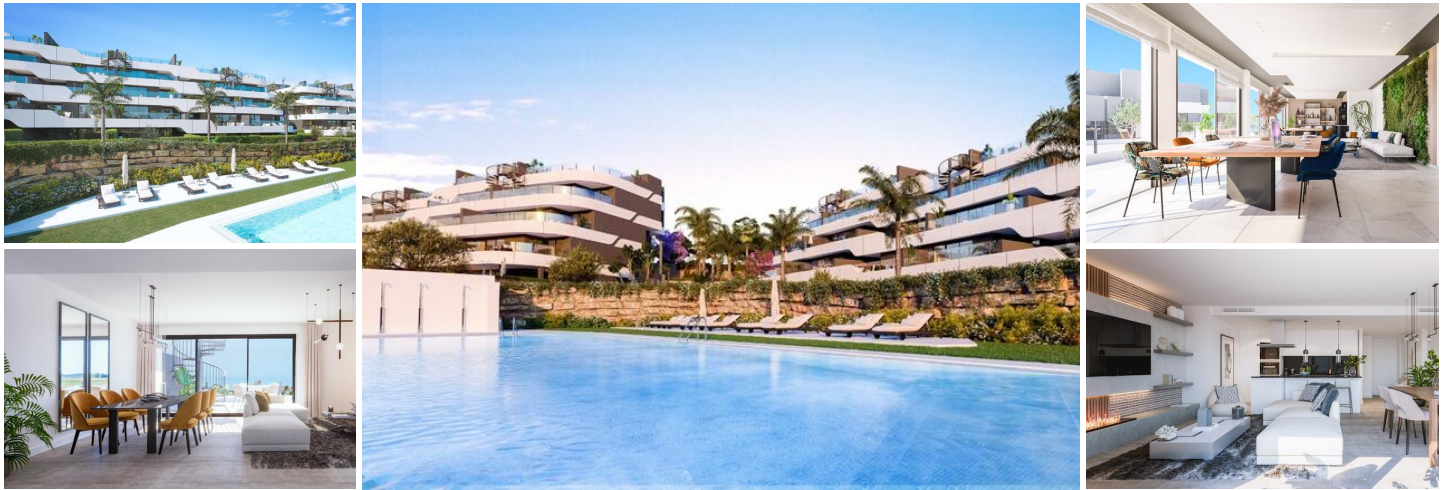

2 Cuarto Apartamento en venta en Estepona, Málaga

376.000€

COMPLEJO RESIDENCIAL DE OBRA NUEVA EN ESTEPONA

Complejo residencial de obra nueva de luminosos y vanguardistas apartamentos y áticos de 2 y 3 dormitorios con amplias terrazas y grandes ventanales.

Una figura tan espectacular como los jardines del residencial, donde la piscina ocupa un lugar central, flanqueada por la vegetación y las inconfundibles formas escultóricas que caracterizan el proyecto. Un entorno único capaz de convertir cada día en un día perfecto.

La puerta principal de la vivienda será blindada, con cerradura de seguridad y un acabado interior a juego con el resto de puertas de la vivienda. Armarios empotrados, lacados, forrados y equipados interiormente con barra de colgar y balda de almacenaje. Cocina amueblada con muebles altos y bajos. Electrodomésticos: horno, microondas, campana extractora, placa de inducción, frigorífico, lavavajillas y fregadero con grifería monomando. Instalación de aire acondicionado frío-calor por conductos, con rejillas en salón y dormitorios. Instalación de video portero. Amplias zonas ajardinadas con un exclusivo diseño paisajístico. Suelos exteriores transitables con baldosas cerámicas antideslizantes. Viales y caminos de urbanización acabados en hormigón, con tratamiento apto para exteriores. En garajes, pavimento de hormigón fratasado y líneas de aparcamiento de banda de 10 cm con pintura reflectante de color. Piscinas exteriores comunitarias separadas para adultos y niños. Spa con zona de hidromasaje; baño turco, sauna, vestuarios, aseos y duchas. Gimnasio equipado de uso comunitario. Sala comunitaria polivalente. Puerta de acceso al garaje automática, con apertura mediante mando a distancia.