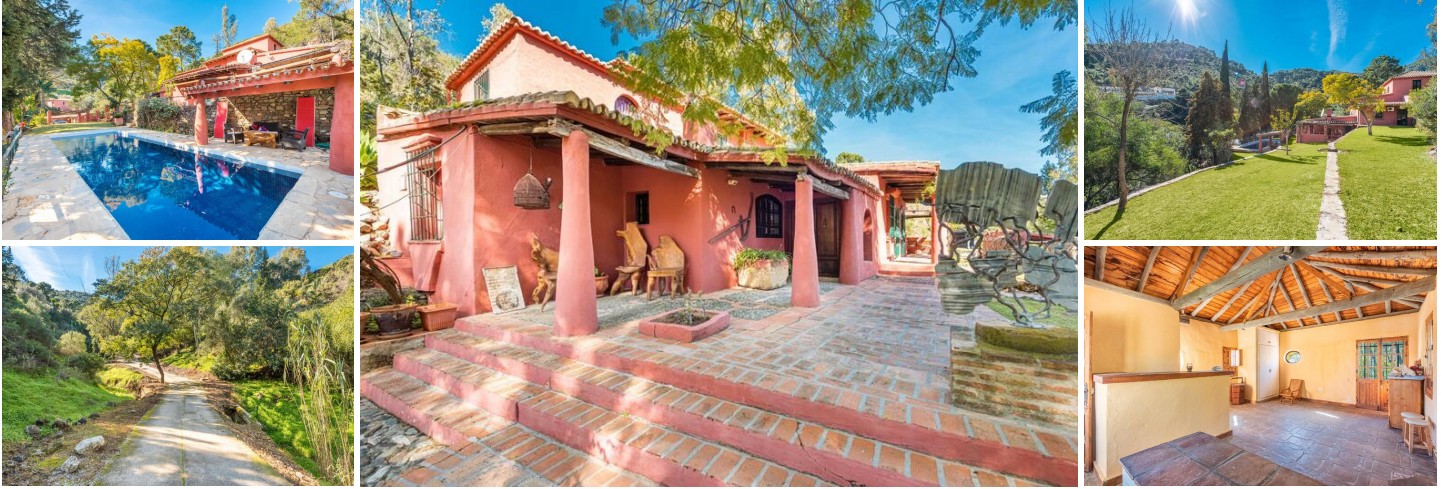

5 Cuarto Casa de Campo en venta en Benahavis, Málaga

2.395.000€

Hermosa propiedad rural situada en una gran parcela de 17.000 m² con un potencial único de desarrollo en el borde del pueblo de Benahavís, con muchas posibilidades debido a su ubicación ideal, con una única entrada y salida principal que brinda privacidad y tranquilidad a la propiedad. En esta amplia parcela se encuentran 2 villas, una casa familiar ideal con vistas espectaculares al pueblo y a las montañas de Ronda, y a poca distancia a pie del centro del pueblo.

Esta finca típica andaluza fue diseñada y construida con madera local, tejas de Ronda, puertas antiguas y materiales locales. Cuenta con amplias áreas al aire libre, como una terraza cubierta con barbacoa para cenar, una gran piscina de agua azul enclavada en más de 4 acres de jardines maduros, césped y bosque. El interior ha sido decorado con una mezcla ecléctica de piezas modernas y étnicas, pinturas originales y esculturas. La sala de estar es abierta y espaciosa, y la cocina embaldosada es única en su estilo.

La segunda villa solo requiere algunos últimos detalles para convertirla en un hogar encantador. Esta propiedad se encuentra en un entorno tranquilo y relajado rodeado de naturaleza, pero a poca distancia de todos los servicios.

Debe ser vista para ser apreciada.

 5 dormitorios

 5 baños

 552m² Tamaño de construcción

 17.000m² Tamaño de la parcela

 Piscina