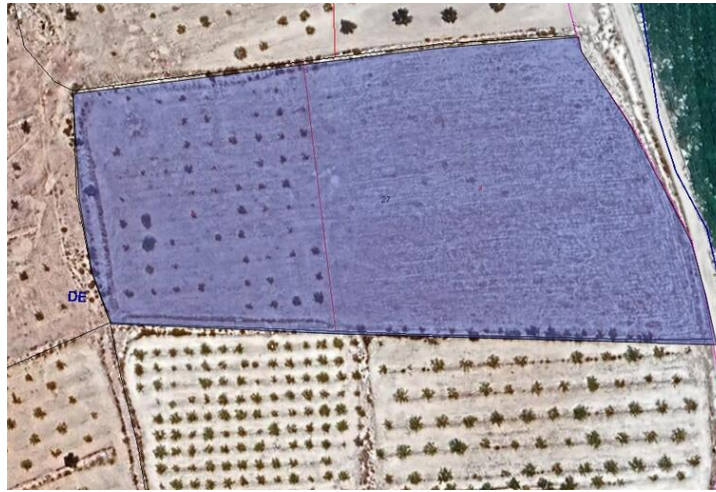

## Terrenos en venta en Pinoso, Alicante

30.995€

¡Bienvenido a una oportunidad única en el corazón de un paisaje exuberante! Esta amplia parcela de terreno abarca unos impresionantes 14.350 metros cuadrados, lo que proporciona un amplio espacio para que sus sueños echen raíces. Situada en un entorno sereno, esta propiedad cuenta con la inestimable adición de agua de riego, lo que garantiza que sus ambiciones paisajísticas puedan florecer sin esfuerzo. Con regulaciones de zonificación que permiten la construcción en el 2% del terreno, usted tiene el potencial de crear una residencia a medida o establecer una empresa comercial que armonice con el entorno natural. Ya sea que imagine un retiro privado rodeado de naturaleza o una empresa agrícola a pequeña escala, las posibilidades son tan amplias como el terreno mismo. Descubra la libertad de diseñar y cultivar su propio santuario en este entorno idílico. No pierda esta oportunidad de asegurarse su porción de paraíso rural: ¡ programe una visita hoy y deje volar su imaginación! Tenemos una gran cartera de propiedades en las zonas de la Costa Blanca y Costa Cálida, especializándonos en propiedades de campo, villas, fincas, solares edificables y opciones de diseño y construcción en las regiones de Alicante y Murcia con especial énfasis en Elda, Monovar, Pinoso, Sax. , Villena, Aspe, Fortuna, Albacete y muchas más zonas de los alrededores. Nos establecimos desde 2004 y contamos con décadas de experiencia en el equipo que aportamos para ayudarlo a encontrar y asegurar la nueva casa de sus sueños. Te ayudamos en cada paso del camino para asegurarnos de que tu compra en España sea segura y sin complicaciones. No estamos aquí para venderle una propiedad, estamos aquí para ayudarlo a realizar su sueño y encontrar lo que es adecuado para usted. Con nosotros estás en las manos más seguras. Contáctanos ahora para conversar sin compromiso sobre cómo tú también puedes hacer realidad tus sueños.