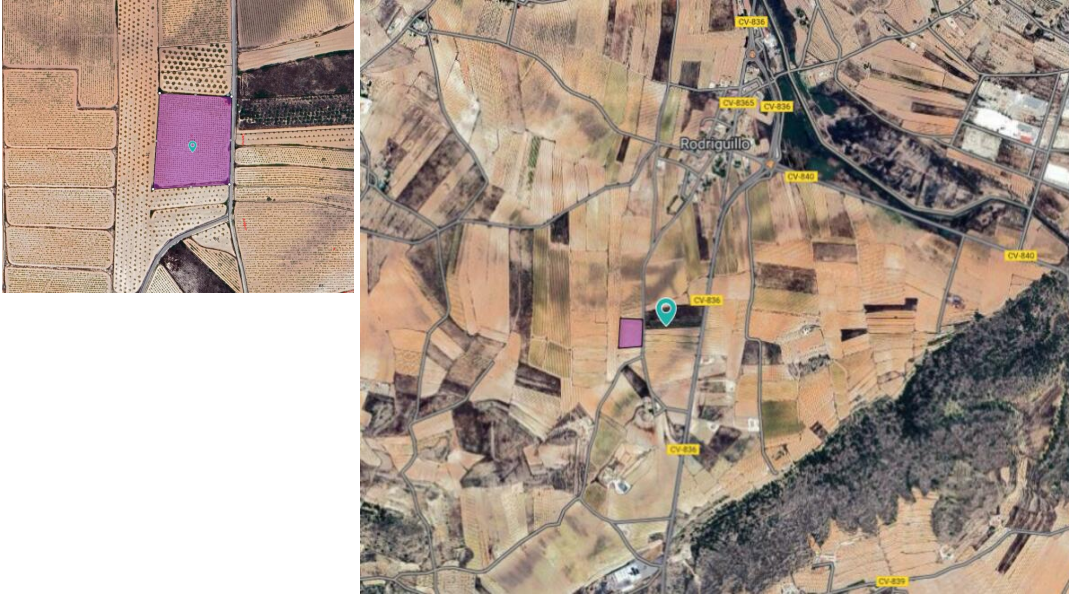

Terrenos en venta en Pinoso, Alicante

36.000€

Parcela edificable de 11197m² ubicada en Pinoso. En esta área se puede construir hasta el 2% del tamaño de la parcela y en dos niveles. La parcela se entrega con agua de riego. Hay un punto eléctrico cerca. Puede construir la casa de sus sueños en España y disfrutar de las hermosas vistas desde este terreno. Hemos vivido y trabajado en la zona desde 2004 y, como tal, contamos con una excelente red de contactos que incluye arquitectos, constructores, comerciantes, etc. Estamos aquí para ayudarlo en cada paso del camino hacia el diseño y la construcción de la nueva casa de sus sueños. Nos aseguramos de que todo el proceso sea fluido y sin complicaciones, brindándole total tranquilidad. Con nosotros está en buenas manos. Si desea saber más sobre esta parcela o nuestros servicios de diseño y construcción, no dude en ponerse en contacto. Con varios constructores y parcelas para elegir, estamos seguros de que le ayudaremos a crear su nuevo momento perfecto. Contáctenos ahora para ver este y otros potenciales terrenos edificables para su nuevo proyecto. Tenemos una gran cartera de propiedades en las zonas de la Costa Blanca y Costa Cálida, especializándonos en propiedades de campo, villas, fincas, solares edificables y opciones de diseño y construcción en las regiones de Alicante y Murcia con especial énfasis en Elda, Monovar, Pinoso, Sax, Villena, Aspe, Fortuna, Albacete y muchas más zonas de los alrededores. Nos establecimos desde 2004 y contamos con décadas de experiencia en el equipo que aportamos para ayudarlo a encontrar y asegurar la nueva casa de sus sueños. Te ayudamos en cada paso del camino para asegurarnos de que tu compra en España sea segura y sin complicaciones. No estamos aquí para venderle una propiedad, estamos aquí para ayudarlo a realizar su sueño y encontrar lo que es adecuado para usted. Con nosotros está en las manos más seguras. Contáctanos ahora para conversar sin compromiso sobre cómo tú también puedes hacer realidad tus sueños.