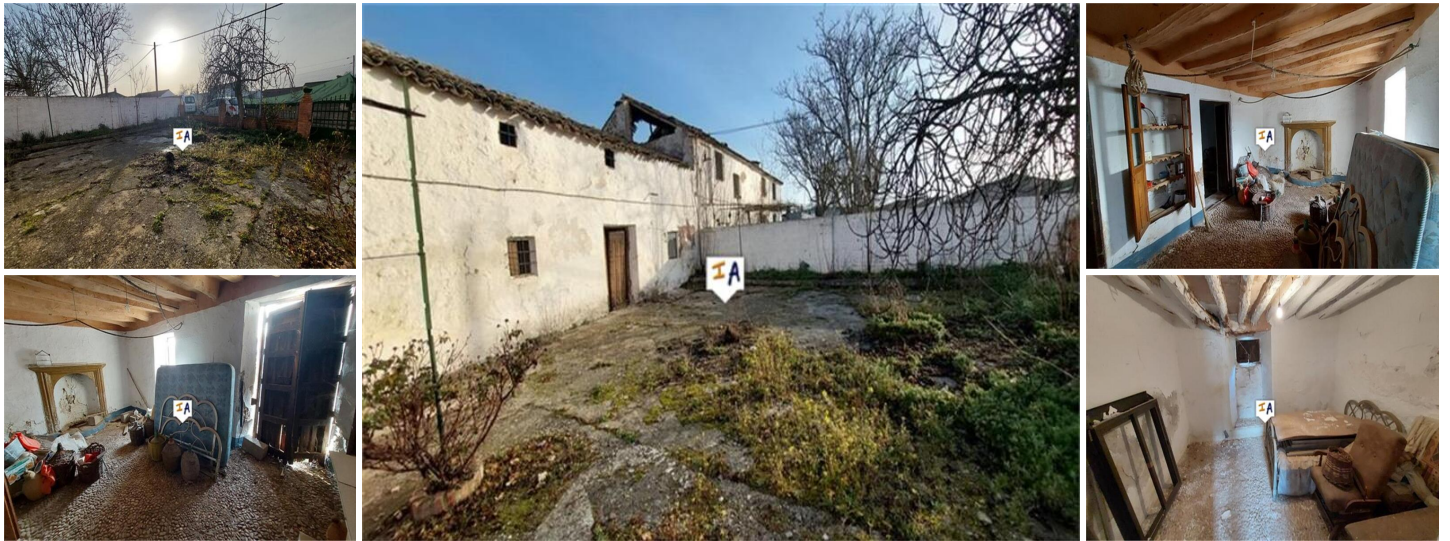

4 Cuarto Adosado en venta en Alcala la Real, Jaén

44.000€

Situada en el muy popular pueblo de Santa Ana, en el sur de la provincia de Jaén en Andalucía, España y a sólo 10 minutos de la histórica ciudad de Alcalá la Real, ofrecemos esta casa de campo con un gran patio delantero. Perfecto para alguien que busca comprar en una zona tranquila, a 2 minutos a pie de los servicios y busca invertir para crear y diseñar su propia casa bajo el sol. Con una parcela de 100 m² y una casa adosada de 100 m² construida, esto realmente es una inversión. La propiedad en sí tiene la posibilidad de tener 4 dormitorios. Con todas las características originales aún en su lugar, tiene mucho potencial para devolverle su belleza y carácter. Hay electricidad conectada a la propiedad, tiene acceso a la red de alcantarillado y también a la instalación de un suministro de agua. La estructura de la propiedad se encuentra actualmente en buenas condiciones, verá que será necesario cambiar algunas vigas, pero nada demasiado importante. Si cree que este podría ser el tipo de lugar para usted, no dude en contactarnos para obtener más información o verlo. Comience su nueva aventura hoy comprando esta maravillosa oportunidad de renovar la casa de sus sueños en una zona solicitada.

 4 dormitorios
 100m² Tamaño de la parcela

 0 baños

 100m² Tamaño de construcción