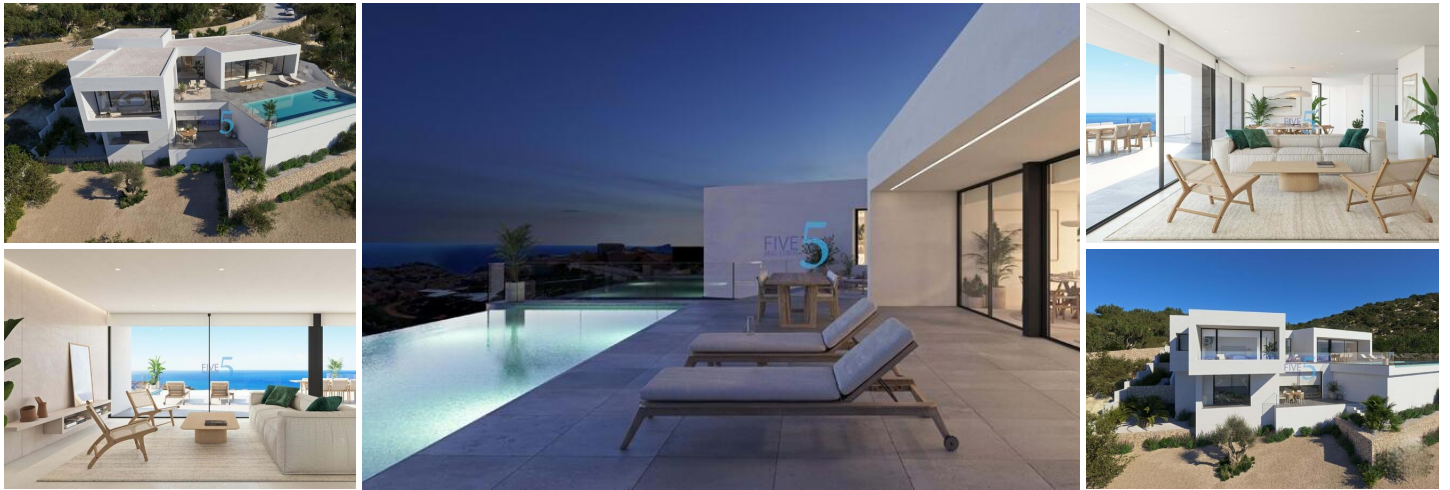

3 Cuarto Villa en venta en El/Benitachell Poble Nou de Benitatchell, Alicante

2.221.850€

VILLA DE LUJO DE NUEVA CONSTRUCCIÓN EN CUMBRE DEL SOL

Cumbre del Sol es un lugar donde se puede disfrutar tanto de la naturaleza como del sol y el mar. Este chalet de lujo ofrece tranquilidad y confort para que el propietario pueda relajarse tranquilamente con unas increíbles vistas al mar. ¿Podría ser este su futuro hogar?

El diseño de la villa de nueva construcción combina de forma elegante y funcional una arquitectura verdaderamente moderna. En su fachada, caracterizada por grandes figuras geométricas creadas a base de líneas rectas y forma de cubos, domina el color blanco, que confiere a la villa un diseño elegante a la par que minimalista. Su jardín, de estilo 100% mediterráneo, cuenta con muros de piedra que ayudan a integrar la villa con su entorno.

La zona de estar se encuentra en la misma planta. Una espaciosa cocina con isla central y equipada con electrodomésticos de primeras marcas, un gran salón y terraza con unas impresionantes vistas al mar Mediterráneo.

El salón tiene un diseño muy cálido y acogedor. Consta de una gran estancia, que podría dividirse en dos habitaciones para mayor privacidad.

En la misma planta se encuentra la suite principal con baño propio y terraza privada, donde podrá disfrutar del buen tiempo y de las vistas al mar desde la privacidad que le da estar en su propia habitación.