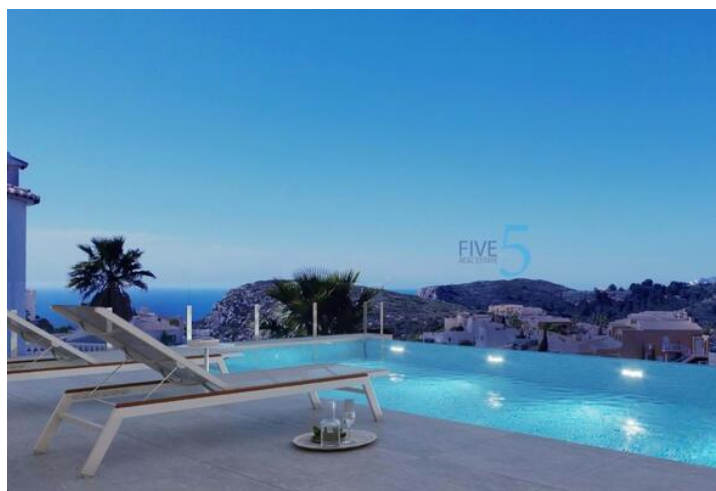

3 Cuarto Villa en venta en El/Benitachell Poble Nou de Benitatxell, Alicante

1.150.000€

VILLA DE OBRA NUEVA CON VISTAS AL MAR EN CUMBRE DEL SOL

Una casa con un concepto claro, crear una fusión entre el interior y el exterior, consiguiendo estancias abiertas, luminosas y funcionales. El salón invade la terraza e invita a disfrutar del maravilloso clima mediterráneo, que nos regala casi 300 días de sol al año.

Concebida en módulos abiertos en forma de L, la villa abraza el jardín principal, donde una impresionante piscina infinita se funde con el mar. Un espacio abierto al exterior, que invita a disfrutar del sol y del clima mediterráneo, pero orientado de tal forma que se consigue la máxima privacidad.

La villa está dividida en dos niveles. Arriba se encuentra la zona de noche, donde dos dormitorios comparten un baño común, mientras que la suite principal se convierte en un santuario privado con su propio baño y vestidor. Desde las habitaciones se disfruta de impresionantes vistas al mar y a la montaña, creando una sensación de serenidad y tranquilidad que invita al relax.

En la planta baja se encuentra el módulo de día, que se abre al exterior, creando una sensación de continuidad y conexión con el entorno. El módulo de día consta de un hall de entrada, un aseo de invitados y el tándem formado por un gran salón-comedor y cocina perfectamente integrados. Ambos módulos convergen en la zona exterior con la terraza y la piscina como punto de conexión.