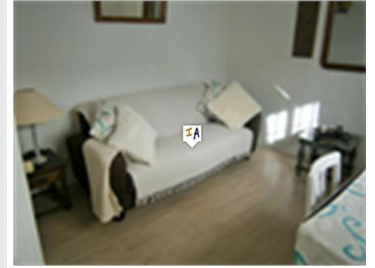

2 Cuarto Adosado en venta en Pruna, Sevilla

49.500€

Una casa de pueblo independiente de 2 dormitorios recientemente renovada con cocina nueva, baño nuevo, ventanas y puertas nuevas, electricidad y plomería, etc. Se vende amueblada y lista para entrar a vivir, ideal para vacaciones o ingresos por alquiler, o ambos. A poca distancia del centro de la ciudad, bancos, supermercados, bares, etc. Situado en una zona tranquila e ideal para hacer turismo en el fabuloso campo y la ciudad medieval con castillos y catedrales históricos. Aeropuertos-Jerez, Málaga y Sevilla, todos aprox. 1 hora

 2 dormitorios
 26m² Tamaño de la parcela

 1 cuarto de baño

 50m² Tamaño de construcción