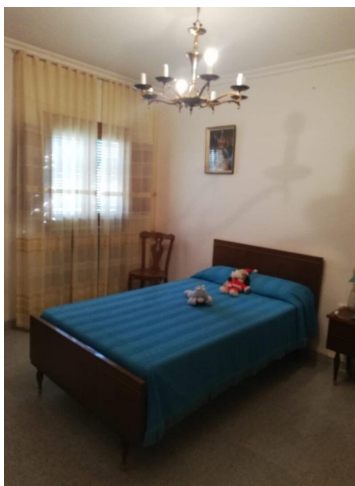

3 Cuarto Villa en venta en Yecla, Murcia

144.995€

Esta es una encantadora propiedad de campo ubicada en su propia parcela de 5000 m² que ofrece tres dormitorios, un baño, salón, cocina y un gran porche cubierto con vistas a la zona de la piscina. La parcela está plantada con varios árboles frutales y también está vallada. Hay un buen camino que se acerca a la propiedad. La propiedad viene con agua corriente, red eléctrica e Internet y teléfono también disponible en la propiedad. Esta sería la casa de vacaciones perfecta o un nuevo hogar permanente para aquellos que aman un poco de espacio y jardinería. La propiedad se encuentra en la ciudad de Yecla, que ofrece todas las instalaciones del día a día, incluidos bares, restaurantes, hospital general, etc. Básicamente, todo lo que pueda necesitar en el día a día está disponible en la propiedad. Yecla también está muy bien conectado con un nuevo enlace de autopista que divide los accesos a Murcia, Alicante y Valencia. Si desea ver esta u otras propiedades similares, póngase en contacto. Disponemos de una amplia cartera de propiedades en las zonas de la Costa Blanca y la Costa Cálida, especializada en fincas, villas, fincas, solares edificables y opciones de diseño y construcción en las regiones de Alicante y Murcia, con especial énfasis en Elda, Monovar, Pinoso, Sax, Villena, Aspe, Fortuna, Albacete y muchos más alrededores. Estamos establecidos desde 2004 y tenemos décadas de experiencia entre el equipo que aportamos para ayudarlo a encontrar y asegurar la nueva casa de sus sueños. Te ayudamos en cada paso del camino para asegurarnos de que tu compra en España sea segura y sin complicaciones. No estamos aquí para venderle una propiedad, estamos aquí para ayudarlo a realizar su sueño y encontrar lo que es adecuado para usted. Con nosotros estás en las manos más seguras. Contáctenos ahora para tener una charla sin compromiso sobre cómo usted también puede realizar sus sueños.