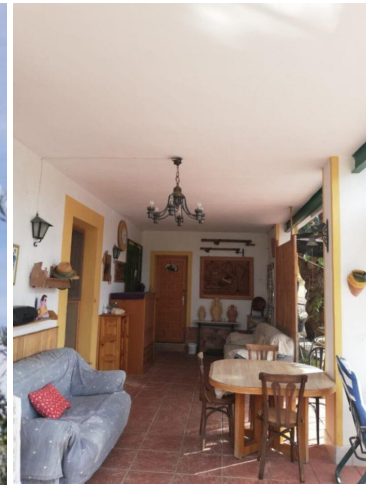

3 Cuarto Villa en venta en Yecla, Murcia

144.995€

Esta es una encantadora propiedad de campo ubicada en su propia parcela de 5000 m² que ofrece tres dormitorios, un baño, salón, cocina y un gran porche cubierto con vistas a la zona de la piscina. La parcela está plantada con varios árboles frutales y también está vallada. Hay un buen camino que se acerca a la propiedad. La propiedad viene con agua corriente, red eléctrica e Internet y teléfono también disponible en la propiedad. Esta sería la casa de vacaciones perfecta o un nuevo hogar permanente para aquellos que aman un poco de espacio y jardinería. La propiedad se encuentra en la ciudad de Yecla, que ofrece todas las instalaciones del día a día, incluidos bares, restaurantes, hospital general, etc. Básicamente, todo lo que pueda necesitar en el día a día está disponible en la propiedad. Yecla también está muy bien conectado con un nuevo enlace de autopista que divide los accesos a Murcia, Alicante y Valencia. Si desea ver esta u otras propiedades similares, póngase en contacto. Disponemos de una amplia cartera de propiedades en las zonas de la Costa Blanca y la Costa Cálida, especializada en fincas, villas, fincas, solares edificables y opciones de diseño y construcción en las regiones de Alicante y Murcia, con especial énfasis en Elda, Monovar, Pinoso, Sax, Villena, Aspe, Fortuna, Albacete y muchos más alrededores. Estamos establecidos desde 2004 y tenemos décadas de experiencia entre el equipo que aportamos para ayudarlo a encontrar y asegurar la nueva casa de sus sueños. Te ayudamos en cada paso del camino para asegurarnos de que tu compra en España sea segura y sin complicaciones. No estamos aquí para venderle una propiedad, estamos aquí para ayudarlo a realizar su sueño y encontrar lo que es adecuado para usted. Con nosotros estás en las manos más seguras. Contáctenos ahora para tener una charla sin compromiso sobre cómo usted también puede realizar sus sueños.