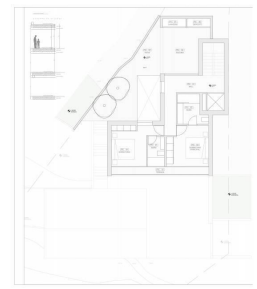

4 Cuarto Villa en venta en Benissa, Alicante

1.775.000€

Esta moderna villa está situada en Benissa y ofrece impresionantes vistas sobre la costa desde el Cap D'or en Moraira hasta el Peñón de Ifach en Calpe. La villa se distribuye en cuatro plantas comunicadas por ascensor. A nivel de calle, hay aparcamiento para dos coches. Unas escaleras llevan a la planta superior, donde hay un hall de acceso y las escaleras y el ascensor a las otras plantas. Existe la posibilidad de instalar también un ascensor desde la zona de aparcamiento hasta el hall de acceso para crear el máximo confort. Una planta más abajo hay dos dormitorios dobles. Cada dormitorio tiene un baño en suite y un dormitorio tiene una gran terraza. Otra planta más abajo hay otros dos dormitorios dobles, ambos con baño en suite y con acceso a un balcón compartido. En esta planta también hay una terraza cubierta, un pequeño jardín, un lavadero y una sala técnica. La planta baja consta de un salón muy espacioso con una cocina abierta con una gran isla de cocina y un aseo de invitados. En el exterior, hay una piscina de 3,5 x 10 m rodeada de una gran terraza con barbacoa. Hay otro patio en el lado oeste de la villa, por lo que esta planta no sólo tiene luz natural del sureste, sino también del oeste. A través de los grandes ventanales, también se puede disfrutar de las hermosas vistas desde todas las plantas. La villa dispone de calefacción por suelo radiante y aire acondicionado. La hermosa costa de Benissa está a sólo 2 km de distancia y ofrece varias playas idílicas perfectas para tomar el sol, bucear, etc. Además, la villa se encuentra en una ubicación muy céntrica con respecto a los pueblos y ciudades de los alrededores. En sólo 10 minutos se puede llegar a las grandes playas de arena de Calpe, así como el centro histórico de Benissa. Y en poco menos de 20 minutos se encuentra en el turístico pueblo portuario de Moraira.

 4 dormitorios
 1.058m² Tamaño de la parcela

 4 baños

 357m² Tamaño de construcción