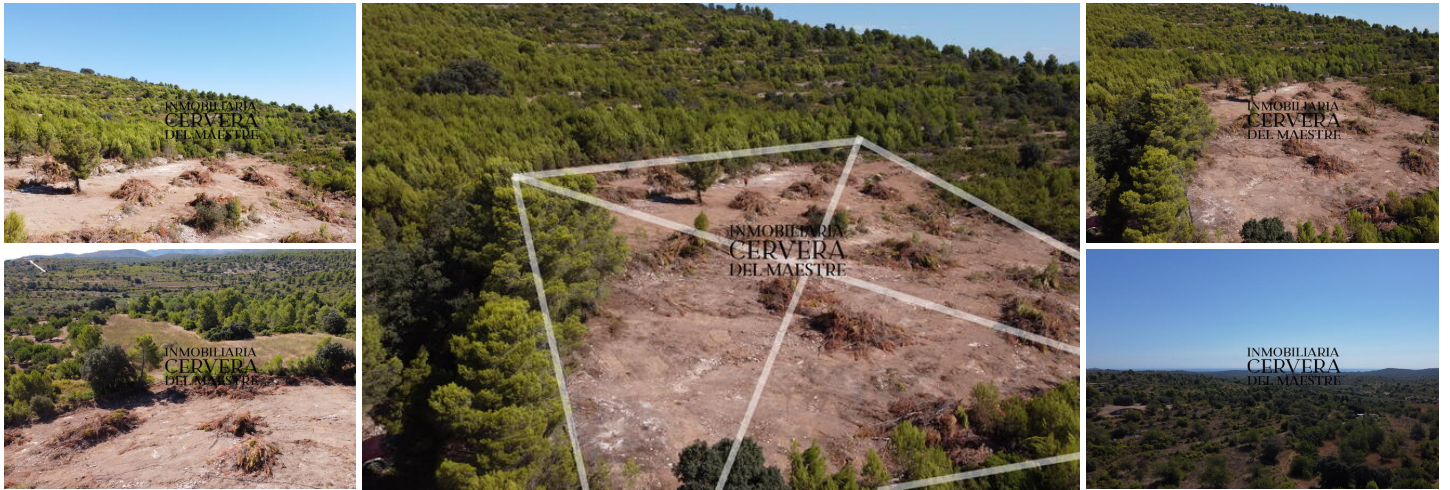

## Terrenos en venta en Cervera del Maestre, Castellón

75.000€

Excelente ubicación finca rústica para edificar. Situada en Cervera del Maestre. El superficie de la parcela es de 24,409 m<sup>2</sup>. Buen acceso. Se permite construir 2% en planta baja y 1% en primera planta en totalidad de los metros cuadrados de la parcela. Muy buena ubicación. A 20 kms de la costa y playas de Peñíscola. Gran oportunidad para construir la casa de sus sueños cerca de todas las comodidades y garantizar la privacidad y tranquilidad.

 0 dormitorios

 0 baños

 24.409m<sup>2</sup> Tamaño de la parcela