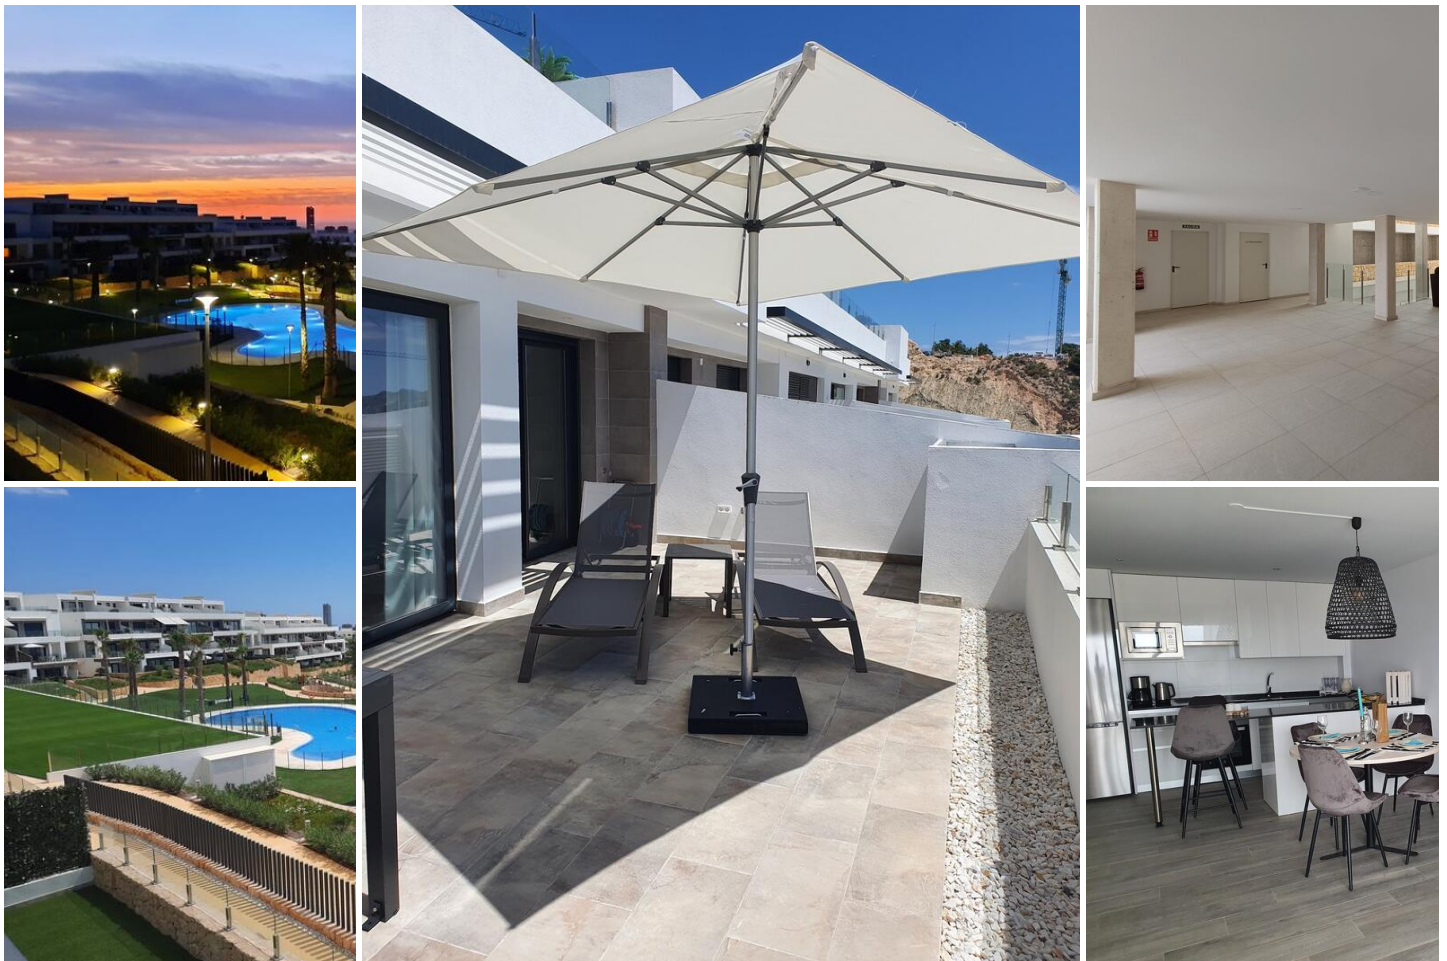

## 2 Cuarto Apartamento en venta en Torrevieja, Alicante

345.000€

Apartamento en el fabuloso residencial de Camporosso Village en Finestrat. Este apartamento está situado en la segunda planta y cuenta con una enorme terraza con impresionantes vistas sobre la zona de la piscina y el skyline de Benidorms. El apartamento tiene dos dormitorios, dos baños, uno de ellos en suite, cocina abierta, salón y una gran terraza. Con el apartamento viene un gran trastero y una plaza de garaje. En el complejo encontrarás una gran piscina comunitaria y otra más pequeña, gimnasio, piscina interior y sauna.