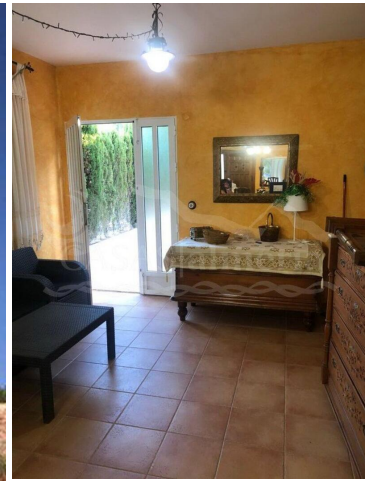

5 Cuarto Villa en venta en Aledo, Murcia

360.000€

Estupenda villa en plena naturaleza, en Sierra Espuña a 1 km de Aledo con una parcela de 5240 m².

La vivienda dispone de cuatro dormitorios, dos baños, salón, cocina, terraza grande con piscina, césped artificial, un pequeño gimnasio, un aseo y una ducha exterior. En la parte de abajo hay otra vivienda con salón comedor con cocina barra y chimenea de leña, un habitación y un baño.

Tiene aparcamientos y un jardín con traviesas y cemento impreso. Aparte hay otro bajo diáfano de unos 80 m².

Hay agua potable, agua de irrigación y la luz conectada.

 5 dormitorios

 3 baños

 5.240m² Tamaño de la parcela