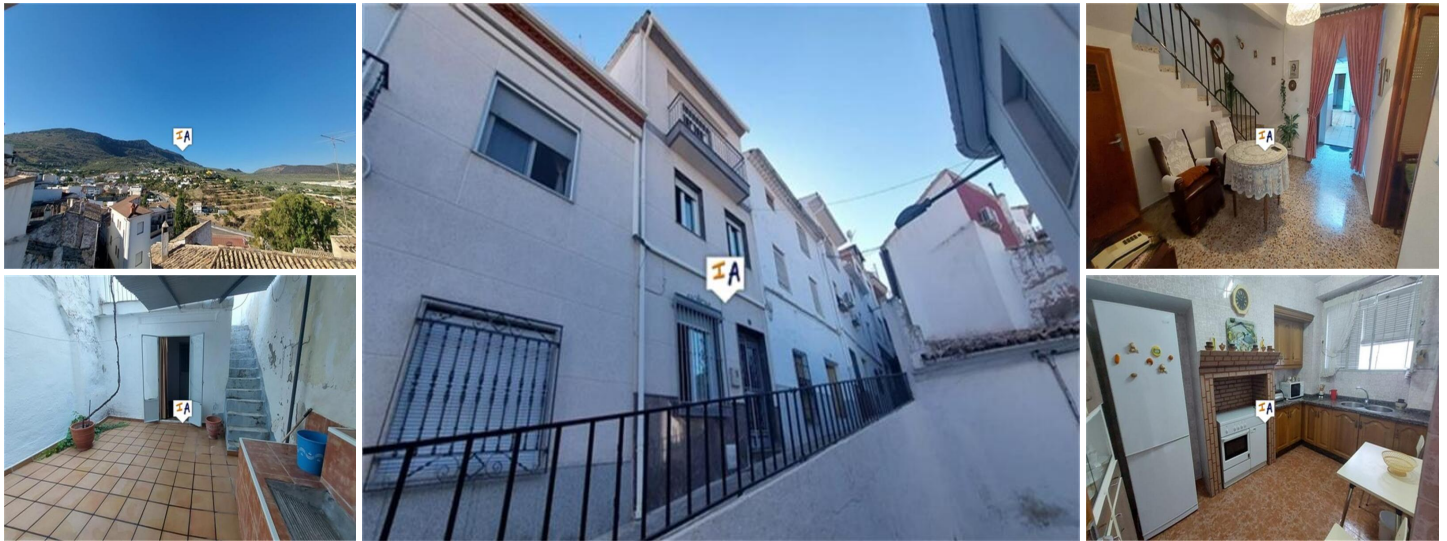

5 Cuarto Adosado en venta en Castillo de Locubin, Jaén

59.000€

Esta casa adosada de 5 dormitorios, 2 baños y 282 m2 está situada en una posición elevada en el popular Castillo de Locubín, a poca distancia en coche de la histórica ciudad de Alcalá la Real, en el sur de la provincia de Jaén, en Andalucía, España. Se ingresa a la propiedad por un pasillo luminoso con un salón a la izquierda, más adelante se accede a un espacio de recepción con un dormitorio en la planta baja a la derecha, pasando las escaleras hay una cocina equipada de buen tamaño a la izquierda. Hacia la parte trasera de la casa hay un gran trastero a la derecha, un patio privado con lavabo, otra habitación con chimenea y lavadero, un baño con ducha en la planta baja y otro trastero. También hay escaleras que llevan a una terraza privada. La escalera desde el espacio de recepción le lleva al rellano del primer piso, desde donde tiene un baño completamente alicatado y 3 dormitorios dobles. La escalera continúa al segundo piso hacia un gran dormitorio junto al cual hay 2 trasteros y una sala de estar de buen tamaño con acceso a un balcón con amplias vistas al campo. Esta espaciosa propiedad está a la venta por 59.000 euros, se vende parcialmente amueblada y lista para entrar a vivir y actualizar.

 5 dormitorios
 136m² Tamaño de la parcela

 2 baños

 282m² Tamaño de construcción