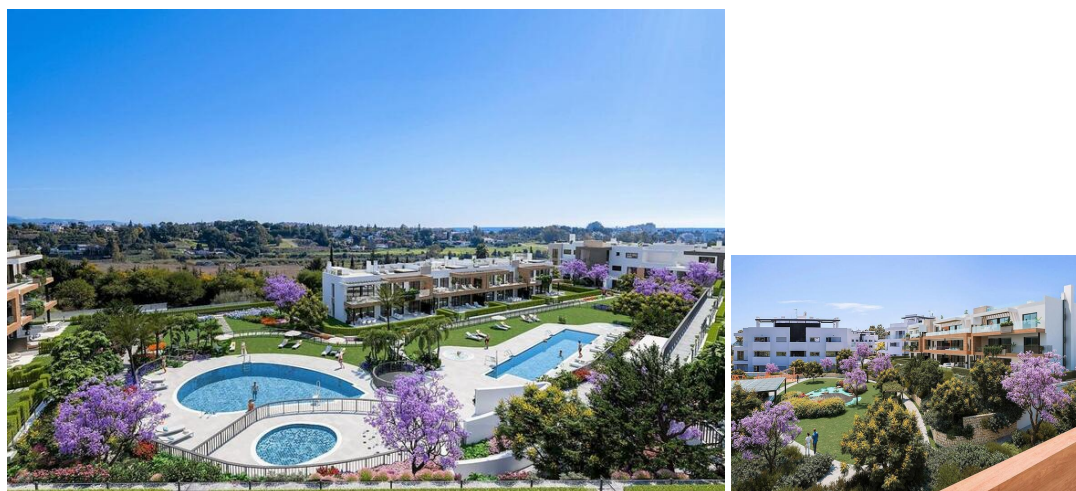

2 Schlafzimmer Appartement zu verkaufen in Estepona, Málaga

550.000€

Bajo de 2D con jardín privado de 46m2

Atalaya Emotion se encuentra en la privilegiada zona de Atalaya, rodeada de campos de golf y cerca de todo tipo de servicios. El residencial contará con un total de 63 apartamentos con estacionamiento subterráneo y trasteros. Dos modelos de viviendas para elegir: apartamentos de 2 dormitorios y 2 baños, y apartamentos de 3 dormitorios y 2 baños. En Atalaya Emotion disfrutarás de magníficas áreas comunes con piscina para adultos, piscina para niños, jacuzzis, gimnasio, zona de yoga, pista de petanca y área de juegos infantiles. Un lugar perfecto para una nueva vida llena de emociones.

Ubicado en el centro del Triángulo de Oro (Puerto Banús-Estepona-Benahavís), Atalaya Emotion está a solo 5 minutos en coche de Puerto Banús, Benahavís y San Pedro Alcántara. La urbanización se encuentra en una zona privilegiada de la Costa del Sol, que destaca por su proximidad al Colegio Internacional Atalaya, con educación desde primaria hasta secundaria; la diversidad de servicios de ocio y restaurantes a pocos metros de distancia; y su excelente comunicación con la A-7, AP-7 y el Aeropuerto de Málaga.