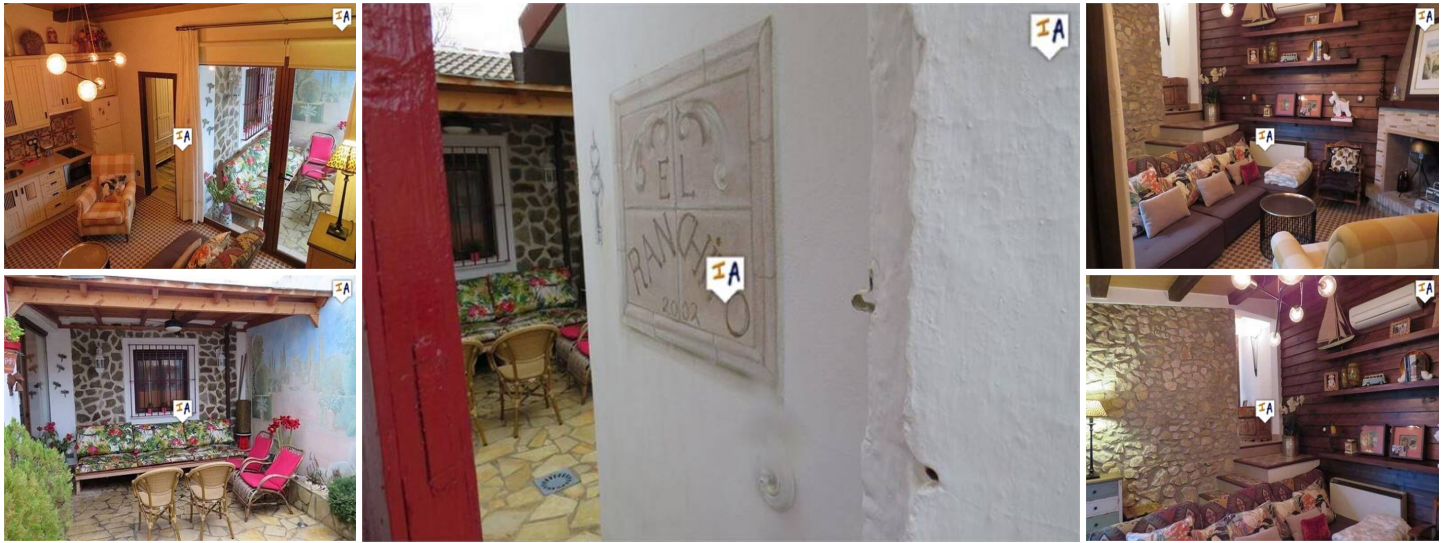

2 Cuarto Adosado en venta en Bobadilla de Alcaudete, Jaén

75.000€

Abra las viejas puertas plegables pintadas y sorpréndase con el espacio interior. Escondido dentro de las paredes puede que no haya vista, pero hay un largo mural a un lado del patio opuesto a las puertas dobles hacia el espacio habitable. La cocina, el comedor y el salón se fusionan en una habitación cálida y encantadora. Fuera de esto hay una pequeña habitación doble y subiendo unas cortas escaleras abiertas está el baño y una habitación con armario empotrado iluminado. Con un excelente uso del espacio, un gran gusto y una artesanía de calidad, este es un bolthole extremadamente privado y único en una calle sin salida en una pequeña ciudad animada.

 2 dormitorios
 77m² Tamaño de la parcela

 1 cuarto de baño

 58m² Tamaño de construcción