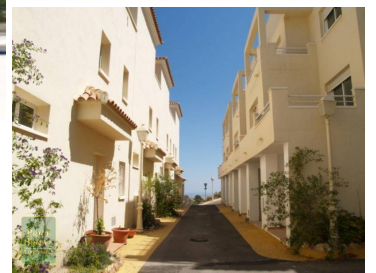

Un nuevo complejo hermoso en un sitio tranquilo en el antiguo pueblo minero El Pinar de Bédar con vistas maravillosas. Está muy cerca de cinco campos de golf de calidad, algunos pueblos con todos los servicios, buen acceso a la autovía E15-A7 y a 20 minutos en coche de las playas. Hay chalets independientes, duplexes y apartamentos varios con 2,3,4 o 5 dormitorios y todos con posibilidad de hipotecas 100% y a solo 4% IVA. Algunas viviendas tienen piscinas privadas y otras tienen piscinas comunitarias. Todos tienen jardines y plazas de aparcamiento. Los precios comienzan en 174,300 euros

2 dormitorios

1 cuarto de baño