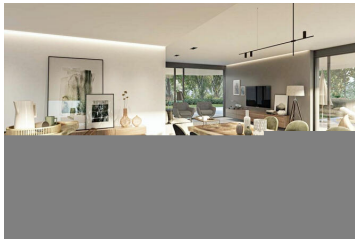

3 Cuarto Apartamento en venta en Sotogrande, Cádiz

990.000€

Esta promoción reinventa el tradicional concepto de un pueblecito encantador y lo actualiza para ofrecer un auténtico paraíso adaptado por completo a la vida moderna, todo ello, asentado sobre un sólido sentido de comunidad.

Con un precioso diseño e impecablemente construidos, sus apartamentos, áticos y casas uni-familiares están edificados alrededor del Village Center, en un verde y exuberante parque. De este modo, sus residentes pueden mantenerse en contacto con la naturaleza y, al mismo tiempo, tener todo tipo de comodidades a la puerta de su hogar. Entre sus fabulosos servicios, incluye un completo gimnasio, piscinas cubiertas y al aire libre, piscina infantil y una relajante zona de spa. También hay un atractivo restaurante, un bar, zona de juegos para niños y un cómodo supermercado pequeño.

Además, para completar esta increíble experiencia, ofrecemos a los propietarios acceso exclusivo a las espectaculares instalaciones deportivas de La Reserva Club y a su club de playa, The Beach, la exclusiva playa privada y laguna deportiva que se encuentran entre las colinas. ¡El estilo de vida más exclusivo en el entorno más impresionante!

Los Apartamentos

Desde nuestros impresionantes apartamentos de dos, tres y cuatro dormitorios, hasta los exclusivos áticos de cuatro dormitorios, todas nuestras viviendas ofrecen lo último en cuanto a espacios modernos y abiertos. Impregnados de luz natural, también albergan espectaculares terrazas en las que disfrutar cómodamente del cálido sol de España. Con una superficie total de entre 181 y casi 524 metros cuadrados, estos espléndidos apartamentos de notables dimensiones, incluyen calefacción por suelo radiante y sistemas de aire acondicionado Aerotherm. Sus modernos y elegantes interiores combinan a la perfección con las amplias terrazas, ideales para agradables cenas y merecidos momentos de relax.

3 dormitorios
 Piscina

3 baños

194m² Tamaño de construcción