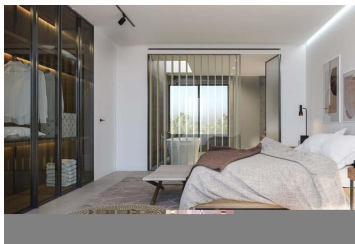

3 Cuarto Apartamento en venta en Sotogrande, Cádiz

990.000€

Esta promoción reinventa el tradicional concepto de un pueblecito encantador y lo actualiza para ofrecer un auténtico paraíso adaptado por completo a la vida moderna, todo ello, asentado sobre un sólido sentido de comunidad.

Con un precioso diseño e impecablemente construidos, sus apartamentos, áticos y casas uni-familiares están edificados alrededor del Village Center, en un verde y exuberante parque. De este modo, sus residentes pueden mantenerse en contacto con la naturaleza y, al mismo tiempo, tener todo tipo de comodidades a la puerta de su hogar. Entre sus fabulosos servicios, incluye un completo gimnasio, piscinas cubiertas y al aire libre, piscina infantil y una relajante zona de spa. También hay un atractivo restaurante, un bar, zona de juegos para niños y un cómodo supermercado pequeño.

Además, para completar esta increíble experiencia, ofrecemos a los propietarios acceso exclusivo a las espectaculares instalaciones deportivas de La Reserva Club y a su club de playa, The Beach, la exclusiva playa privada y laguna deportiva que se encuentran entre las colinas. ¡El estilo de vida más exclusivo en el entorno más impresionante!

Los Apartamentos

Desde nuestros impresionantes apartamentos de dos, tres y cuatro dormitorios, hasta los exclusivos áticos de cuatro dormitorios, todas nuestras viviendas ofrecen lo último en cuanto a espacios modernos y abiertos. Impregnados de luz natural, también albergan espectaculares terrazas en las que disfrutar cómodamente del cálido sol de España. Con una superficie total de entre 181 y casi 524 metros cuadrados, estos espléndidos apartamentos de notables dimensiones, incluyen calefacción por suelo radiante y sistemas de aire acondicionado Aerotherm. Sus modernos y elegantes interiores combinan a la perfección con las amplias terrazas, ideales para agradables cenas y merecidos momentos de relax.

3 dormitorios
 Piscina

3 baños

194m² Tamaño de construcción