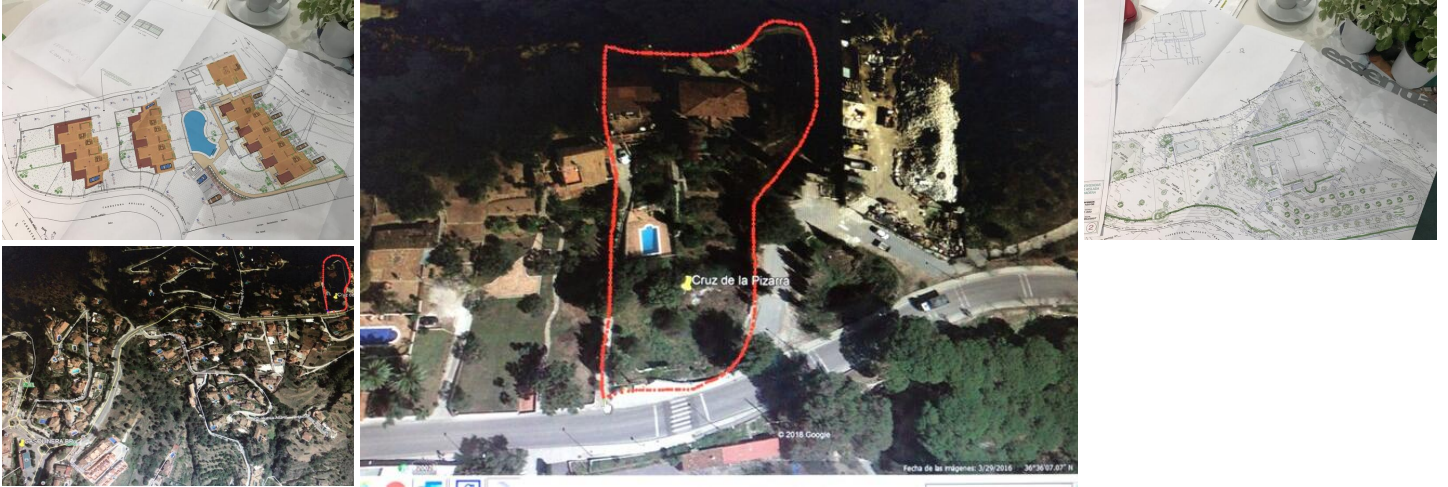

Local Comercial en venta en Mijas, Málaga

1.450.000€

Fantastico terreno a solo 600 m de Mijas Pueblo, ideal como inversion para un constructor. Posible construir una nueva promocion con 12 adosados y piscina comunitaria. Parcela tiene 6000 m2 y muy bonitas vistas abiertas a las montañas y al mar.

 0 dormitorios

 0 baños

 6.000m² Tamaño de la parcela