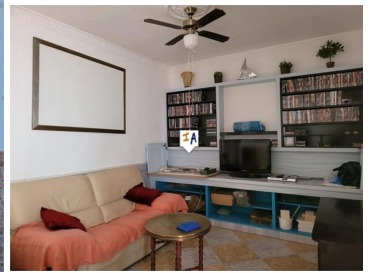

## 5 Cuarto Adosado en venta en Pruna, Sevilla

89.000€

Ubicada en la ciudad de Pruna en la provincia de Sevilla, Andalucía, España, cerca de los servicios locales y a solo 10 minutos en automóvil de la ciudad histórica de Olvera. Esta gran casa familiar de 5 dormitorios y 4 baños tiene muchas posibilidades. Los propietarios actuales comenzaron muchas renovaciones y tenían muchos planes, por lo que la propiedad tiene muchos materiales de construcción que se incluirán en la venta de la propiedad. Se accede a la casa principal a través de un vestíbulo típico y continúa a una gran sala de recepción con chimenea y dormitorio en la planta baja a la izquierda. La planta baja continúa con un amplio salón comedor y una cocina bien equipada que tiene mucho espacio de almacenamiento y espacio para sentarse y cenar. La cocina se abre a un aseo exterior y trastero. El salón tiene acceso a un patio interior y un baño familiar completo. En el primer piso hay 4 dormitorios, el dormitorio principal tiene materiales para un baño en suite y acceso a una hermosa terraza que mira hacia el pueblo y las montañas más allá. Este piso también se abre a una terraza trasera con trastero. En la parte trasera de esta propiedad hay una entrada completamente independiente que se abre a un edificio de dos plantas que necesita terminarse pero que sería un apartamento completamente independiente ideal para invitados o como ingreso por alquiler. ¡Hay que ver tantas posibilidades!