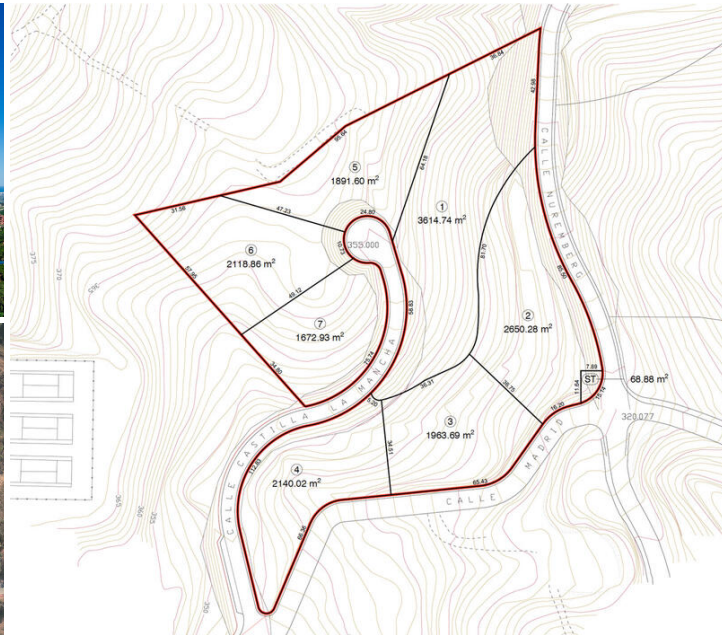

Terrenos en venta en Elviria, Málaga

6.448.800€

Parcela para 9 villas 3547m2 de techo

Vistas fabulosas al mar y montaña.

Una oportunidad unica de tener una parcela para pueblo mediterraneo à 10 minutos de las mejores playas de Marbella, y a 4 minutos de varios campos de Golf.

Completamente urbana; luz, agua, saneamiento, internet por fibra

 0 dormitorios

 0 baños

 16.122m² Tamaño de la parcela