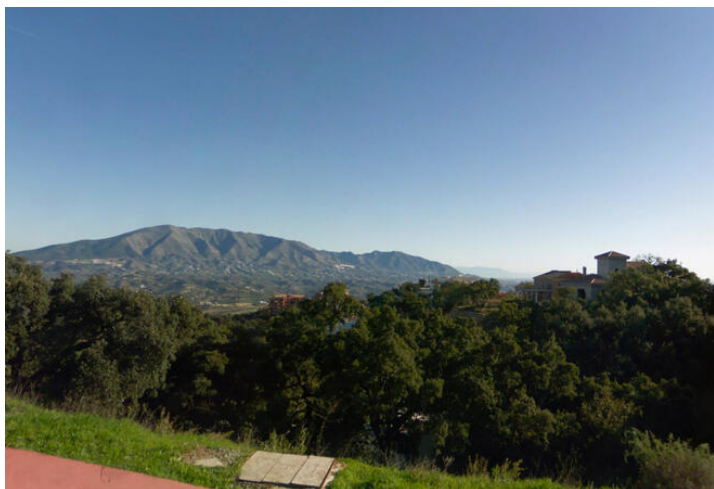

Terrenos en venta en Elviria, Málaga

420.860€

Terreno Urbano, La Mairena, Costa del Sol.
Jardin/Terreno 2990 m².

 0 dormitorios

 0 baños

 1.913m² Tamaño de la parcela