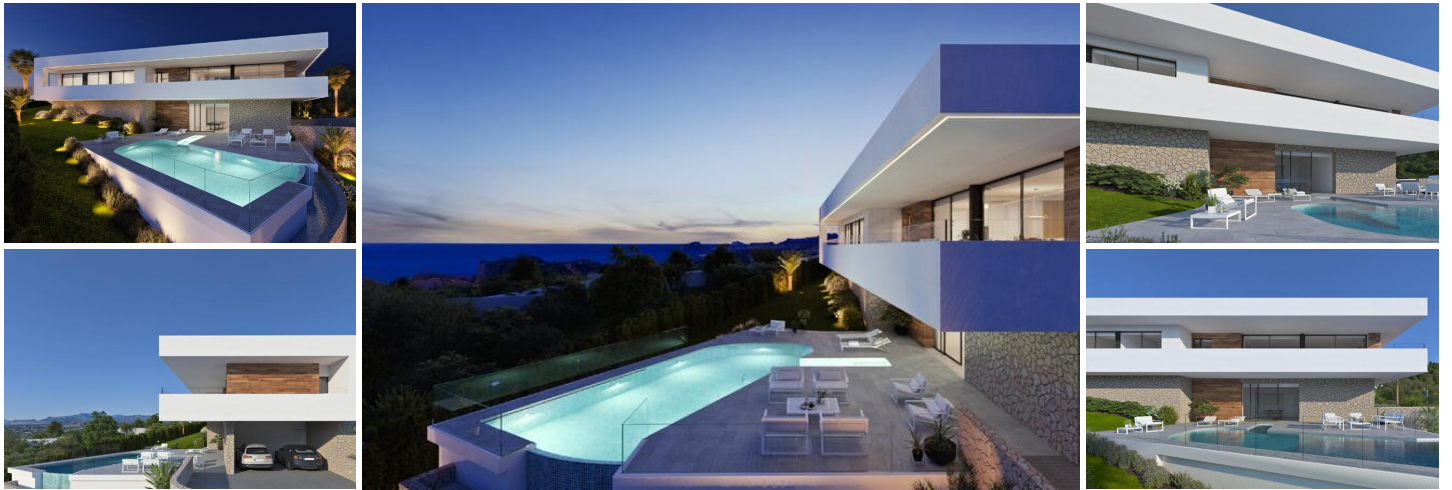

3 Cuarto Villa en venta en Cumbre del Sol, Alicante

1.914.000€

Villa Brisa de Mar, chalet de lujo moderno en venta en Cumbre del Sol, Benitachell, Alicante. Zona residencial exclusiva, complejo cerrado, fantásticas vistas al mar, calidades gama alta, 3 dormitorios, 4 baños

 3 dormitorios
 963m² Tamaño de la parcela

 4 baños
 Piscina

 497m² Tamaño de construcción

Propiedad comercializada por Professional Property Finders Spain

www.spainpropertyportal.com/es/