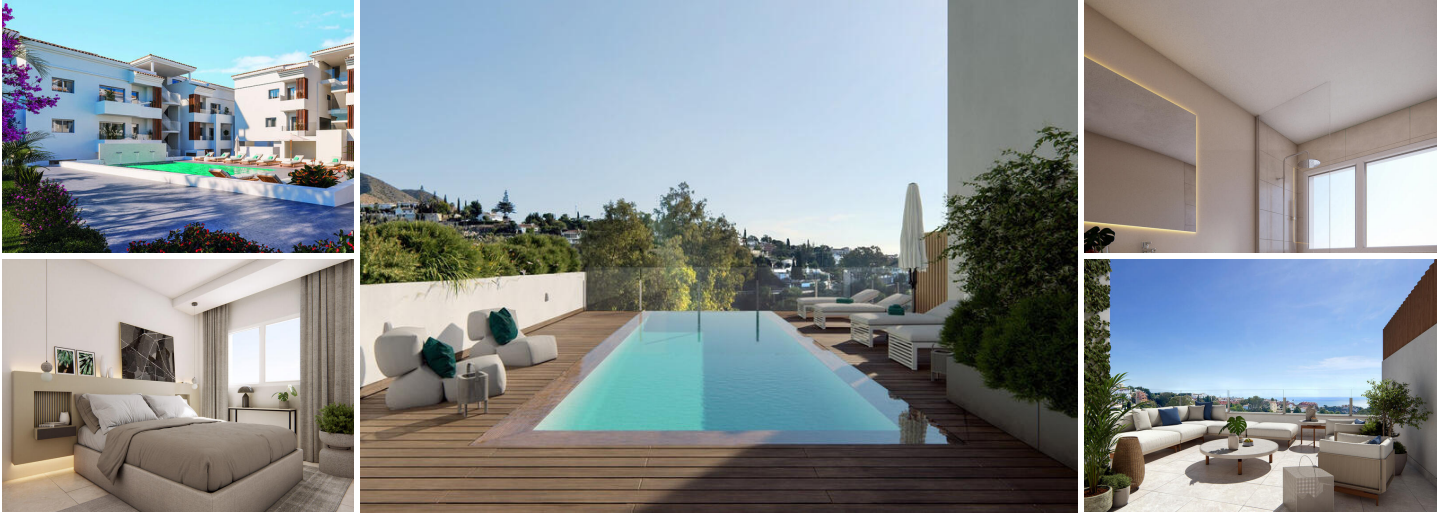

3 Cuarto Dúplex en venta en Fuengirola, Málaga

389.000€

Apartamentos a estrenar en una zona única de la hermosa costa del sol. Situado en las colinas de Fuengirola, más específicamente en Torreblanca encontrará todos los servicios como Escuelas, Parques, rutas de senderismo, etc. Usted tiene excelente infraestructura y sistema de transporte incluyendo la estación de tren y el sistema de autobuses. Podrás acceder tanto al centro de Málaga como a su aeropuerto, así como a otras áreas como Mijas, Mijas costa y Marbella. La playa de Torreblanca cubre una amplia y amplia zona, entre Benalmádena y Fuengirola. La hermosa playa de arena se extiende por 1.200 metros y tiene 20 metros de ancho.

Si buscas disfrutar del mar desde tu apartamento esta es la propiedad que buscabas. Cada apartamento ofrece terrazas cubiertas, donde podrá disfrutar de soleadas mañanas y maravillosas puestas de sol con vistas al mar.

Este apartamento tiene una entrada de planta abierta que conduce directamente espacio habitable de unos 23 m² donde tienes una cocina americana abierta. Este espacio se abre a la terraza cubierta. El apartamento tiene 3 dormitorios donde a la derecha encontraremos dormitorio principal en suite que también tiene acceso directo a la terraza descubierta. Usted encontrará en el apartamento 2 habitaciones mas donde compartirán el baño de invitados, al ser un dúplex en la parte superior se encuentra una boardilla y salida para otra terraza descubierta de unos 8 m² La propiedad ha sido diseñada para maximizar el espacio y la luz.

La urbanización tiene una piscina al aire libre para disfrutar en los veranos, tiene un gran espacio verde donde se puede desconectar. Una piscina cubierta climatizada y un gimnasio totalmente equipado, todas las comodidades para disfrutar de una vida saludable. También encontrará una sala de cine comunitaria, así como un centro de negocios situado en las zonas comunes.