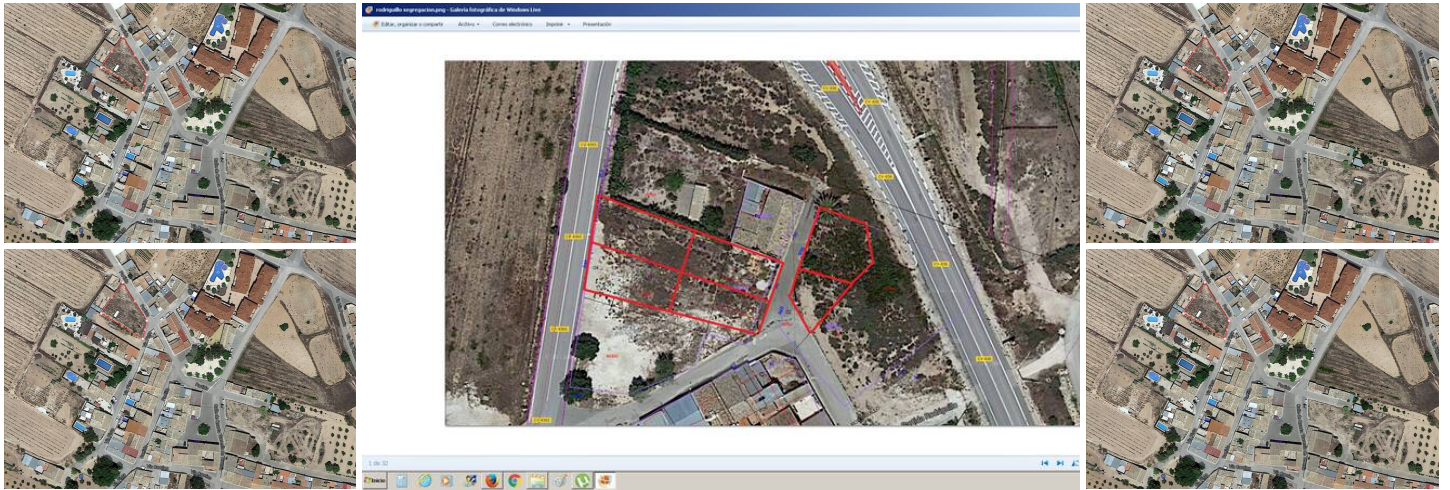

Terrenos en venta en Pinoso, Alicante
21.000€

Parcelas en Ubeda y Rodriquillo, precios desde 16.000 €

Somos especialistas en la Costa Blanca y Costa Cálida que se especializan en las regiones del interior de Alicante y Murcia con un énfasis particular en Elda, Pinoso, Aspe, Elche y las áreas circundantes. Somos una empresa establecida, bien conocida y confiable que ha construido una sólida reputación entre compradores y vendedores desde que comenzamos a comercializar en 2004. Ofrecemos un servicio completo sin cargos ocultos o sorpresas, comenzando con la compra de la propiedad, hasta la finalización, y un servicio posventa incomparable que incluye administración de propiedades, servicios de construcción y ayuda y consejos generales para que su nueva casa sea un hogar. Con una cartera de más de 1400 propiedades en venta, confiamos en que podemos ayudar, así que háganos saber su propiedad, presupuesto y ubicación preferidos, y nosotros haremos el resto.

 0 dormitorios

 0 baños

 400m² Tamaño de la parcela