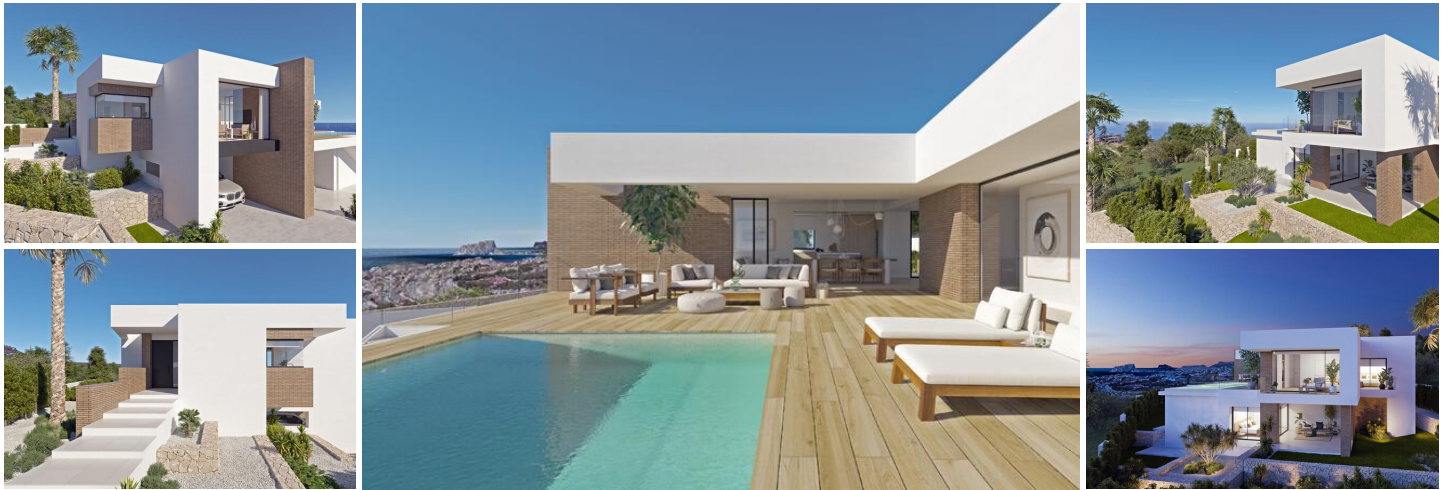

3 Cuarto Villa en venta en Cumbre del Sol, Alicante

1.871.000€

Villa Aqua, chalet de lujo moderno en venta en Cumbre del Sol, Benitachell, Alicante. Zona residencial exclusiva, complejo cerrado, fantásticas vistas al mar, calidades gama alta, 3 dormitorios, 4 baños

 3 dormitorios
 951m² Tamaño de la parcela

 4 baños

 442m² Tamaño de construcción