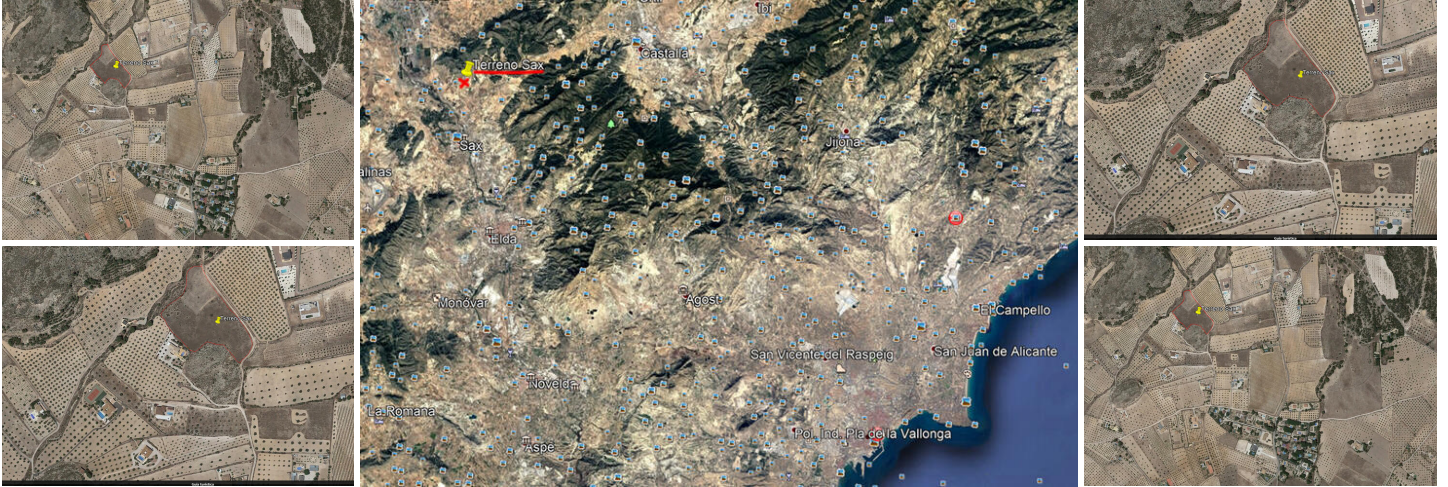

Terrenos en venta en Sax, Alicante

45.995€

Terreno de 15000m2 en Sax. Tiene agua y posibilidad de electricidad.

Somos especialistas en la Costa Blanca y Costa Cálida que se especializan en las regiones del interior de Alicante y Murcia con un énfasis particular en Elda, Pinoso, Aspe, Elche y las áreas circundantes. Somos una empresa establecida, bien conocida y confiable que ha construido una sólida reputación entre compradores y vendedores desde que comenzamos a comercializar en 2004. Ofrecemos un servicio completo sin cargos ocultos o sorpresas, comenzando con la compra de la propiedad, hasta la finalización, y un servicio posventa incomparable que incluye administración de propiedades, servicios de construcción y ayuda y consejos generales para que su nueva casa sea un hogar. Con una cartera de más de 1400 propiedades en venta, confiamos en que podemos ayudar, así que háganos saber su propiedad, presupuesto y ubicación preferidos, y nosotros haremos el resto.

 0 dormitorios

 0 baños

 15.000m² Tamaño de la parcela