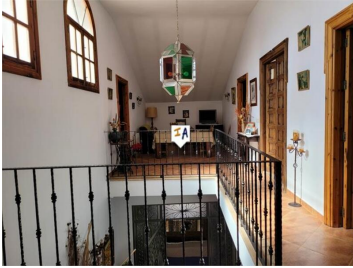

7 Schlafzimmer Stadthaus zu verkaufen in Alameda, Málaga

395.000€

Das Hotel liegt in der beliebten Stadt Alameda in der Provinz Malaga in Andalusien, Spanien. Dieses atemberaubende, 484 m² große Gebäude befindet sich in fußläufiger Entfernung zu allen lokalen Annehmlichkeiten, die die Stadt zu bieten hat, darunter zahlreiche Bars, Restaurants und fantastische Geschäfte und Supermärkte für den täglichen Bedarf. Das Haupthaus erstreckt sich über 3 Etagen, der Keller hat ein automatisches Garagentor mit Platz für mindestens 4 Fahrzeuge und führt weiter zu einem großen Lagerraum und einem Bereich, der vom örtlichen Tanzclub genutzt wird, der Keller hat ein direktes Treppenhaus zum Haupteingang die Wohnunterkunft. Eine schöne Eingangshalle führt in ein geräumiges Wohnzimmer mit Bereichen zum Sitzen, Entspannen und Essen und weiter zu einem Arbeitszimmer im Erdgeschoss, dann zu einer atemberaubenden Küche im Landhausstil, in der das Thema mit Holzarbeiten und verzierten Türen durch das gesamte Anwesen fließt. Diese Etage führt weiter zu einer zentralen Halle, die sich zu einem kompletten Familienbadezimmer, einem geräumigen Schlafzimmer mit Doppelbett und einem zweiten Schlafzimmer mit Doppelbett und eigenem Bad öffnet. Das reich verzierte Treppenhaus führt in den ersten Stock mit weiteren 4 Doppelzimmern und einem weiteren wunderschön gestalteten Familienbadezimmer, das zentrale Atrium schafft auch einen kühlen zweiten Sitzbereich. Zurück außerhalb des Anwesens befindet sich ein privater, ummauerter Garten mit überdachter Terrasse, auf der Sie im Schatten sitzen und einen Sommerabend genießen können, während Sie den privaten Pool- und Gartenbereich mit Grill, Barbereich und Außenbadezimmer überblicken, der sich perfekt für Unterhaltung eignet. Um dieses hochwertige Anwesen wirklich zu schätzen, muss man es gesehen haben.