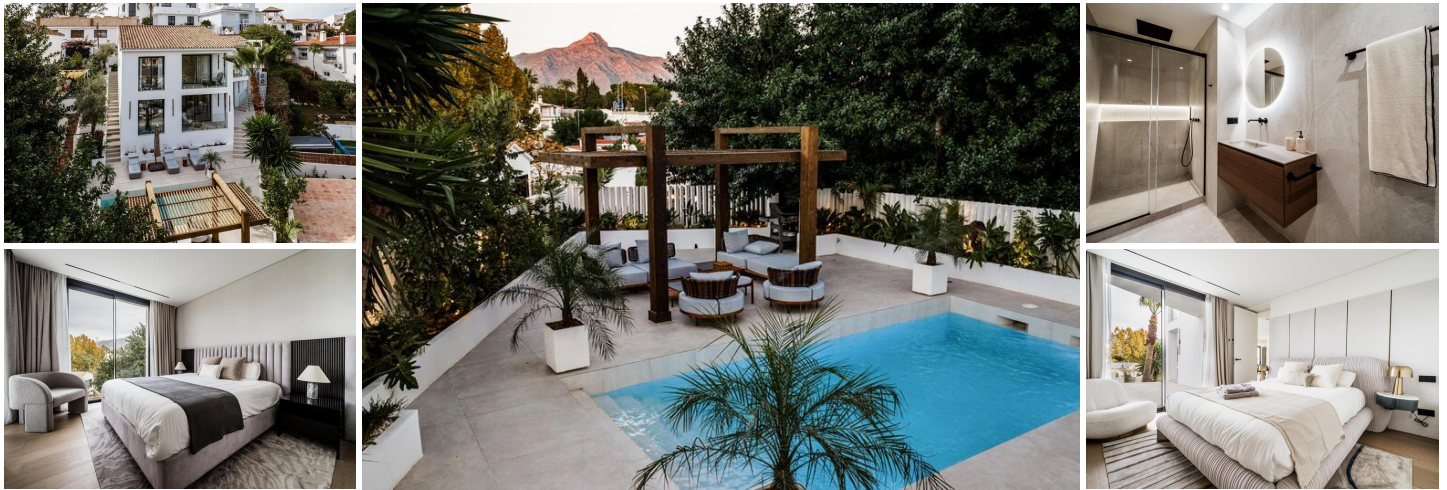

5 Schlafzimmer Villa zu verkaufen in Marbella, Málaga

2.495.000€

Willkommen in dieser makellos gestalteten Residenz in der Nähe von Puerto Banús, die eine perfekte Verschmelzung von Funktionalität und raffiniertem Luxus bietet. Dies sorgfältig ausgewählte Zuhause lädt dazu ein, ein anspruchsvolles Leben zu erleben, in dem jedes Element sorgfältig gestaltet ist, um Ihren Alltag zu verbessern.

Mit seiner Ausrichtung nach Osten wird diese Residenz von der Morgensonne verwöhnt und schafft eine charmante Atmosphäre, die den Ton für den Tag angibt. Genießen Sie den Panoramablick auf den Berg La Concha, der eine malerische Kulisse schafft und den Reiz dieser durchdacht gestalteten Immobilie erhöht.

Entworfen für das moderne Leben bietet dieses Haus eine Vielzahl von Annehmlichkeiten, die das Konzept des Komforts neu definieren. Die Sicherheit hat Priorität mit einer fortschrittlichen Alarmanlage, die Ihre Ruhe gewährleistet. Die Fußbodenheizung im gesamten Haus schafft eine gemütliche Atmosphäre und verlängert die Attraktivität dieser Residenz bis in die ruhigen Abende.

Eine der herausragenden Eigenschaften dieser Immobilie ist der gemütliche, beheizte Pool, eine luxuriöse Ergänzung, die das ganze Jahr über genossen werden kann. Ob Sie die Wärme der mediterranen Sonne aufnehmen oder unter den Sternen einen erfrischenden Sprung wagen, dieses Merkmal fügt dem täglichen Leben eine zusätzliche Note von Luxus hinzu. Bleiben Sie mühelos mit WiFi MESH und einem Telefon-/Internet-Verstärker verbunden, um eine reibungslose Kommunikation und Konnektivität sicherzustellen.