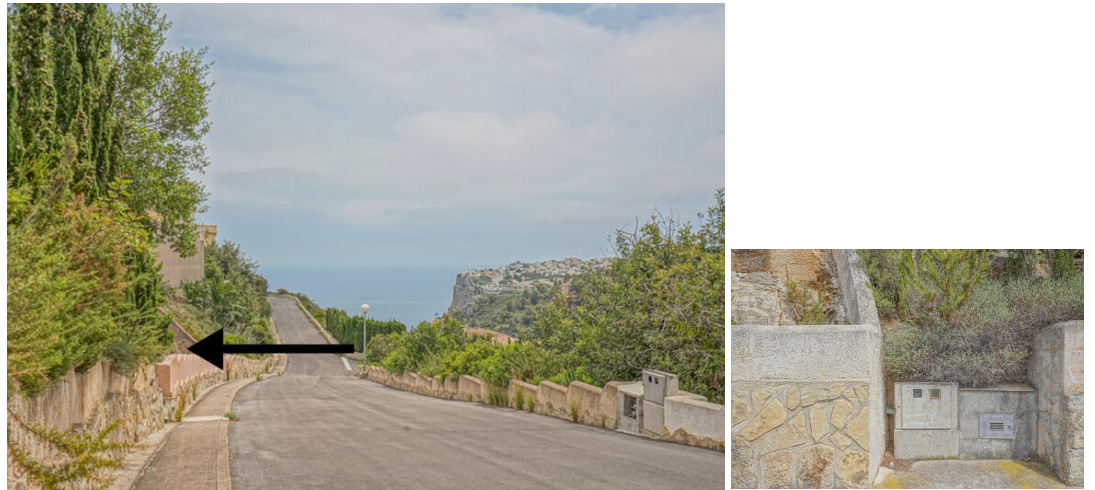

## Grundstück zu verkaufen in Benitachell, Alicante

230.000€

Dieses 1218 m<sup>2</sup> große Grundstück befindet sich in Cumbre del Sol und bietet einen schönen Blick auf das Meer und die Klippen. Nur 300 m entfernt gibt es einen Supermarkt, ein Restaurant und eine Apotheke. Der idyllische Kieselstrand von Cala Moraig ist ebenfalls in der Nähe. Die internationale Schule ist in nur 3 Minuten zu erreichen. Das angrenzende Grundstück ist ebenfalls zu verkaufen.