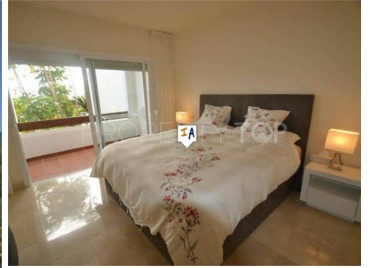

2 Schlafzimmer Appartement zu verkaufen in Benahavis, Málaga

349.000€

Wir präsentieren Ihnen ein Höchstmaß an Eleganz und luxuriösem Wohnen! Wir präsentieren stolz ein prestigeträchtiges Wohnapartment mit zwei Schlafzimmern und zwei Badezimmern und einer weitläufigen Terrasse, das sich in einem rund um die Uhr bewachten Privatanwesen befindet, nur einen Steinwurf von Marbella entfernt. Die Lage steht an oberster Stelle und diese Wohnung verkörpert den Inbegriff erstklassiger Lage. Eingebettet in eine sichere Wohnanlage mit kontinuierlicher privater Überwachung finden Sie in dieser bezaubernden Oase Ruhe und Gelassenheit. Das Anwesen bietet außergewöhnliche Annehmlichkeiten und eine Reihe exklusiver Dienstleistungen, die Ihren Lebensstil auf ein beispielloses Niveau heben. Betreten Sie dieses bemerkenswerte Apartment mit einem geräumigen Wohnbereich und einer modernen Küche, die mit modernsten Geräten ausgestattet ist. Ein wahres Juwel dieser Residenz ist die weitläufige Terrasse, ein Zufluchtsort, auf dem Sie das sonnige Wetter genießen und die atemberaubende Aussicht auf die malerische Umgebung von Marbella genießen können. Dieser Bereich eignet sich perfekt zum Entspannen, Essen und Unterhalten, während Sie gleichzeitig in das mediterrane Klima eintauchen. Diese Wohnung geht über das traditionelle Wohnen hinaus; es stellt ein Statement der Raffinesse und Exklusivität dar. Stellen Sie sich vor, Sie wachen jeden Tag inmitten von Opulenz und Komfort auf, umgeben von üppigen Gärten und nur wenige Augenblicke von der faszinierenden Küste Marbellas entfernt. Lassen Sie sich diese einmalige Gelegenheit, diese exklusive Wohnung zu besitzen, nicht entgehen. Kontaktieren Sie uns noch heute, um einen Besichtigungstermin zu vereinbaren und herauszufinden, wie Sie Ihren Wunsch nach einem luxuriösen Lebensstil in eine außergewöhnliche Realität verwandeln können.

 2 Schlafzimmer
 Schwimmbad

 2 Badezimmer

 120m² Baugröße