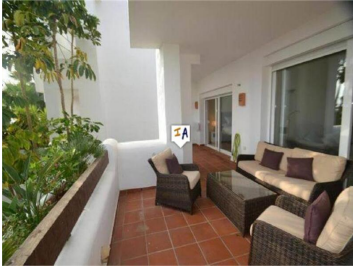

2 Schlafzimmer Appartement zu verkaufen in Benahavis, Málaga

349.000€

Wir präsentieren Ihnen ein Höchstmaß an Eleganz und luxuriösem Wohnen! Wir präsentieren stolz ein prestigeträchtiges Wohnapartment mit zwei Schlafzimmern und zwei Badezimmern und einer weitläufigen Terrasse, das sich in einem rund um die Uhr bewachten Privatanwesen befindet, nur einen Steinwurf von Marbella entfernt. Die Lage steht an oberster Stelle und diese Wohnung verkörpert den Inbegriff erstklassiger Lage. Eingebettet in eine sichere Wohnanlage mit kontinuierlicher privater Überwachung finden Sie in dieser bezaubernden Oase Ruhe und Gelassenheit. Das Anwesen bietet außergewöhnliche Annehmlichkeiten und eine Reihe exklusiver Dienstleistungen, die Ihren Lebensstil auf ein beispielloses Niveau heben. Betreten Sie dieses bemerkenswerte Apartment mit einem geräumigen Wohnbereich und einer modernen Küche, die mit modernsten Geräten ausgestattet ist. Ein wahres Juwel dieser Residenz ist die weitläufige Terrasse, ein Zufluchtsort, auf dem Sie das sonnige Wetter genießen und die atemberaubende Aussicht auf die malerische Umgebung von Marbella genießen können. Dieser Bereich eignet sich perfekt zum Entspannen, Essen und Unterhalten, während Sie gleichzeitig in das mediterrane Klima eintauchen. Diese Wohnung geht über das traditionelle Wohnen hinaus; es stellt ein Statement der Raffinesse und Exklusivität dar. Stellen Sie sich vor, Sie wachen jeden Tag inmitten von Opulenz und Komfort auf, umgeben von üppigen Gärten und nur wenige Augenblicke von der faszinierenden Küste Marbellas entfernt. Lassen Sie sich diese einmalige Gelegenheit, diese exklusive Wohnung zu besitzen, nicht entgehen. Kontaktieren Sie uns noch heute, um einen Besichtigungstermin zu vereinbaren und herauszufinden, wie Sie Ihren Wunsch nach einem luxuriösen Lebensstil in eine außergewöhnliche Realität verwandeln können.