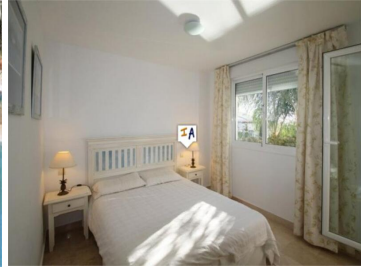

2 Schlafzimmer Appartement zu verkaufen in Benahavis, Málaga

349.000€

Wir präsentieren Ihnen ein Höchstmaß an Eleganz und luxuriösem Wohnen! Wir präsentieren stolz ein prestigeträchtiges Wohnapartment mit zwei Schlafzimmern und zwei Badezimmern und einer weitläufigen Terrasse, das sich in einem rund um die Uhr bewachten Privatanwesen befindet, nur einen Steinwurf von Marbella entfernt. Die Lage steht an oberster Stelle und diese Wohnung verkörpert den Inbegriff erstklassiger Lage. Eingebettet in eine sichere Wohnanlage mit kontinuierlicher privater Überwachung finden Sie in dieser bezaubernden Oase Ruhe und Gelassenheit. Das Anwesen bietet außergewöhnliche Annehmlichkeiten und eine Reihe exklusiver Dienstleistungen, die Ihren Lebensstil auf ein beispielloses Niveau heben. Betreten Sie dieses bemerkenswerte Apartment mit einem geräumigen Wohnbereich und einer modernen Küche, die mit modernsten Geräten ausgestattet ist. Ein wahres Juwel dieser Residenz ist die weitläufige Terrasse, ein Zufluchtsort, auf dem Sie das sonnige Wetter genießen und die atemberaubende Aussicht auf die malerische Umgebung von Marbella genießen können. Dieser Bereich eignet sich perfekt zum Entspannen, Essen und Unterhalten, während Sie gleichzeitig in das mediterrane Klima eintauchen. Diese Wohnung geht über das traditionelle Wohnen hinaus; es stellt ein Statement der Raffinesse und Exklusivität dar. Stellen Sie sich vor, Sie wachen jeden Tag inmitten von Opulenz und Komfort auf, umgeben von üppigen Gärten und nur wenige Augenblicke von der faszinierenden Küste Marbellas entfernt. Lassen Sie sich diese einmalige Gelegenheit, diese exklusive Wohnung zu besitzen, nicht entgehen. Kontaktieren Sie uns noch heute, um einen Besichtigungstermin zu vereinbaren und herauszufinden, wie Sie Ihren Wunsch nach einem luxuriösen Lebensstil in eine außergewöhnliche Realität verwandeln können.

 2 Schlafzimmer
 Schwimmbad

 2 Badezimmer

 120m² Baugröße