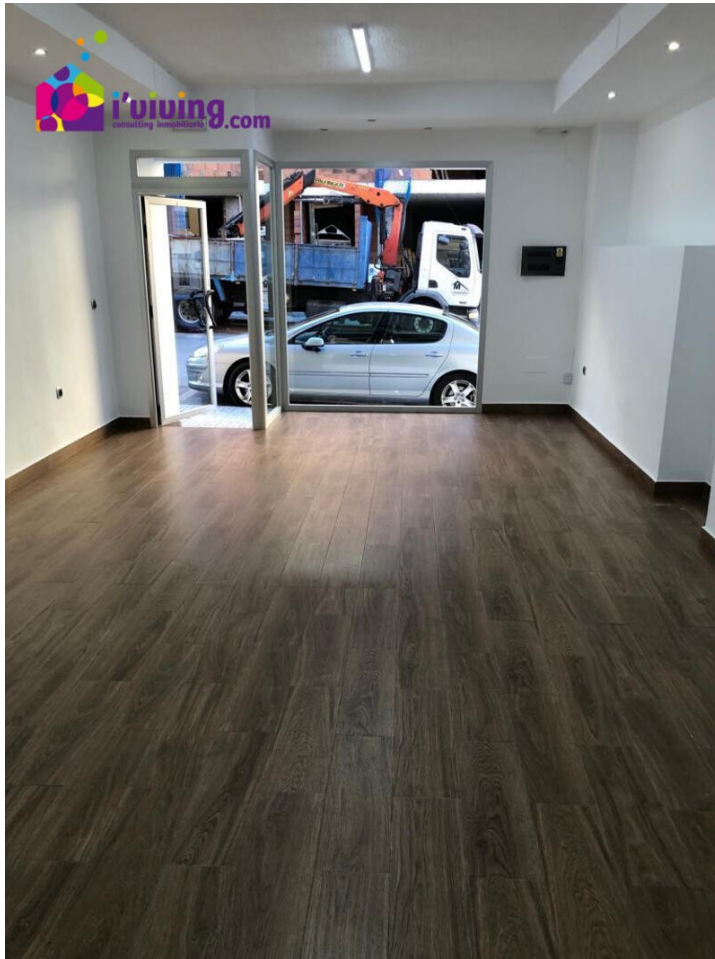

2 soveværelse Erhvervsejendom til langtidsleje i Albox, Almería
400€ om eftermiddagen

 2 soveværelser
 70m² Grundstørrelse

 1 badeværelse
 elevator

 70m² Byg størrelse
 bright