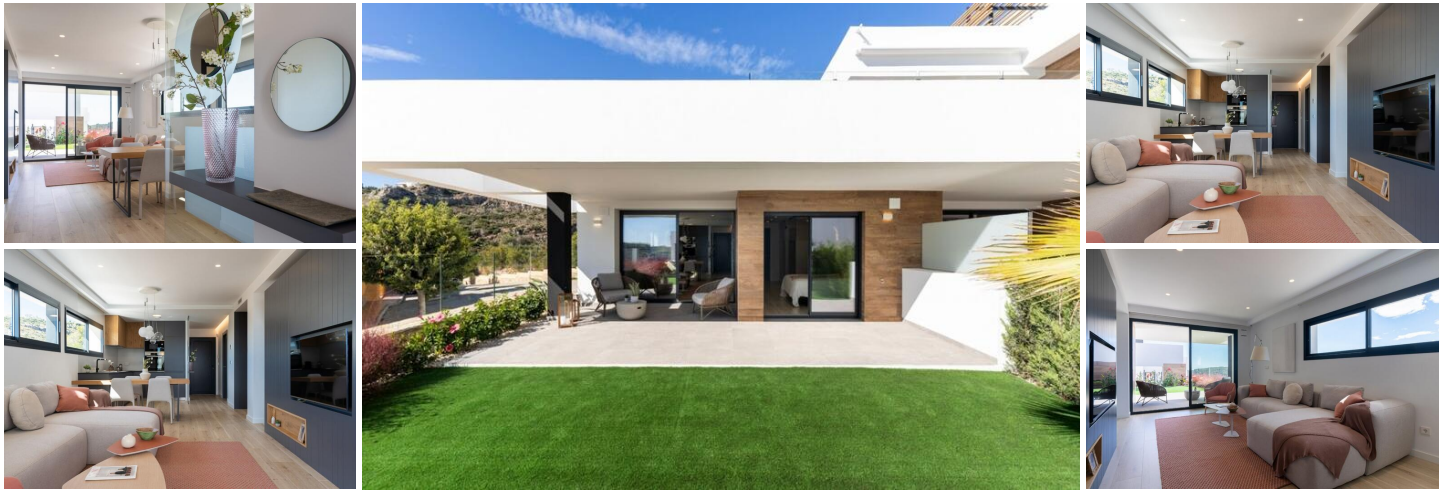

2 soveværelse Lejlighed til salg i Benitachell, Alicante

370.000€

NYBYGGEDE LEJLIGHEDER I CUMBRE DEL SOL

Nybyggede lejligheder med en moderne arkitektur, med 2 soveværelser og 2 badeværelser, køkken åbent til stuen, med forskellige modeller at vælge imellem, terrasse og have i lejlighederne i stueetagen og solarium på øverste etage, alle fordelt for at få mest muligt ud af pladsen, drage fordel af middelhavets lys og tilbyde et plus af komfort i din hverdag.

Udstyret i lejlighederne er også orienteret mod komfort med gulvarme, varm og kold aircondition via ledninger med termostat i stuen, varmt vand via Altherma-system, elektriske apparater er inkluderet og et projekt af dekoration for at give dem stil og varme.

De fælles områder er designet til at slappe af og nyde som en familie, med pool omgivet af store terrasser til at nyde solen, legeplads for børn, social klub, haver og parkeringspladser.

Inden for kort afstand til Cala del Llebeig, bykernen i Moraira og alle de tjenester, som Residential Resort Cumbre del Sol er udstyret med.

Residential er omgivet af et usædvanligt miljø, hvor de fremhæver smuk udsigt over Middelhavet, en ideel fremme til at nyde fritiden med familien i de fælles områder med forskellige pools, store terrasser til solbadning, social klub, legepladser for børn, også fordi for sin placering er giver os mulighed for at gøre flere vandreture som den, der tager os til Cala Llebeig, en unik øklov på Costa Blanca.