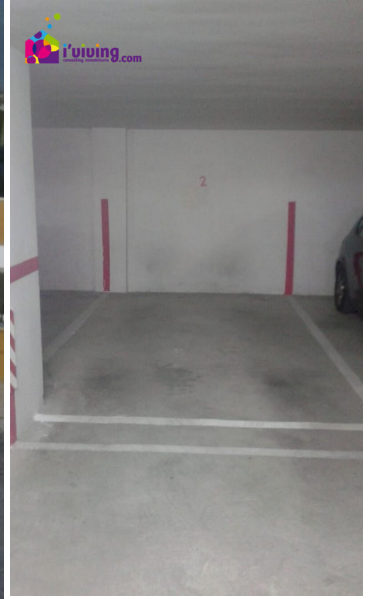

Erhvervsejendom til langtidsleje i Albox, Almería
50€ om eftermiddagen

 0 soveværelser
 12m² Grundstørrelse

 0 badeværelser

 12m² Byg størrelse