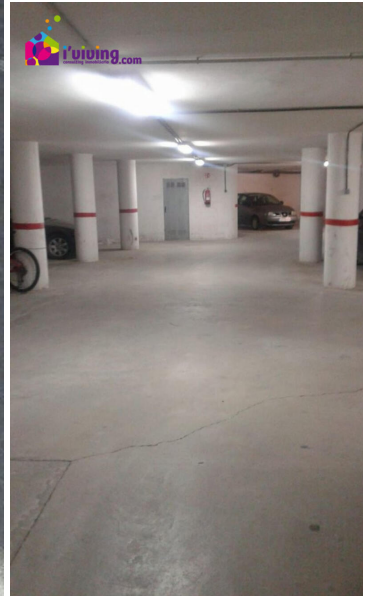

Erhvervsejendom til langtidsleje i Albox, Almería
50€ om eftermiddagen

 0 soveværelser
 12m² Grundstørrelse

 0 badeværelser

 12m² Byg størrelse