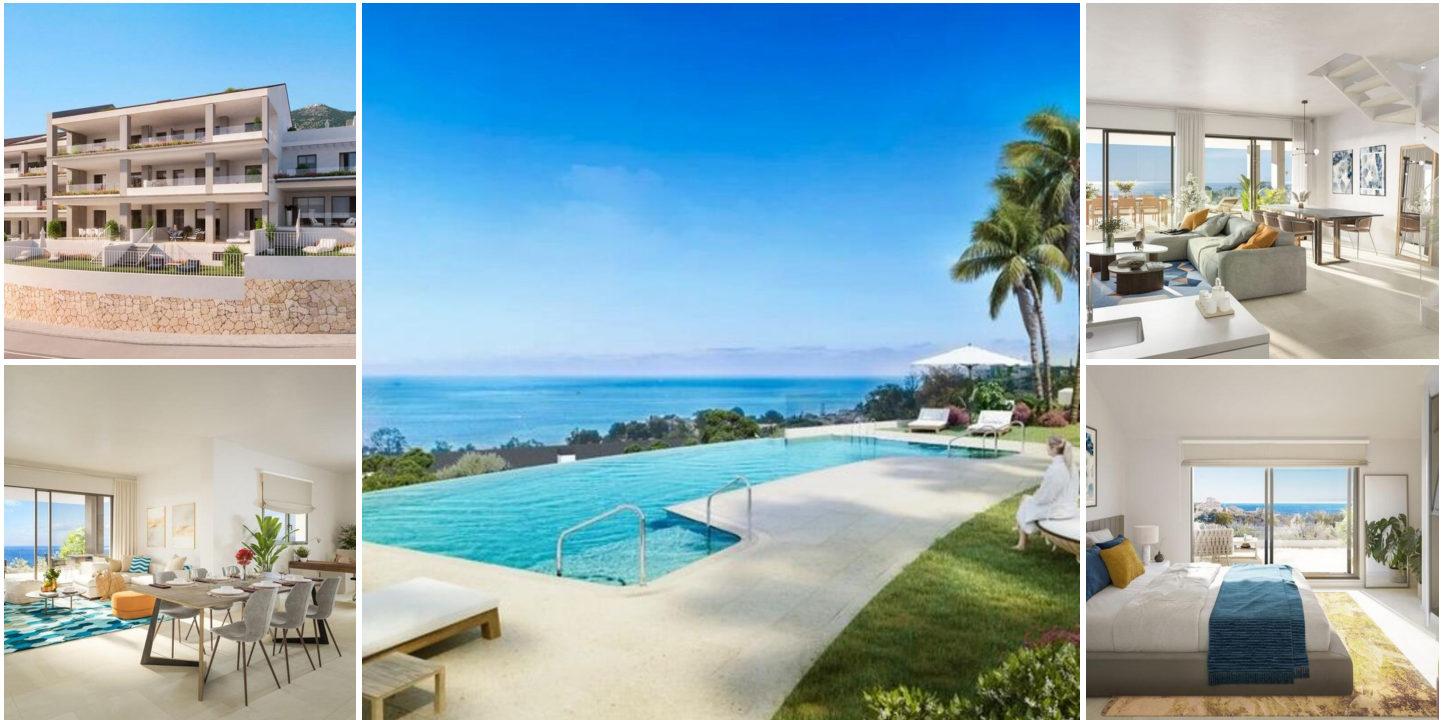

## 2 soveværelse Lejlighed til salg i Benalmadena, Málaga

421.000€

Et nyt projekt beliggende i Torremuelle, Benalmádena med imponerende panoramaudsigt over Middelhavet. Projektet består af 44 lejligheder med 2 og 3 soveværelser med 2 parkeringspladser og 1 depotrum inkluderet til hver af boligerne. De er en del af et eksklusivt privat kompleks udstyret med 2 fælles pools omgivet af haveområder, der giver dig mulighed for at nyde årets varmeste dage med dine kære.

Gå afstand til supermarkeder, apoteker samt restauranter.

Alle boligerne har store terrasser, der giver dig mulighed for at nyde den vidunderlige udsigt over havet. Det er også værd at bemærke husenes orientering, da de alle er orienterede mod sydøst eller sydvest, hvilket gavner nydelsen af disse udsigter.

Til sidst er det vigtigt at fremhæve, at komplekset er beliggende i et idyllisk naturmiljø, omgivet af store grønne områder, hvor I kan hygge og slappe af i jeres nye bolig.

 2 soveværelser  
 Svømmepøl